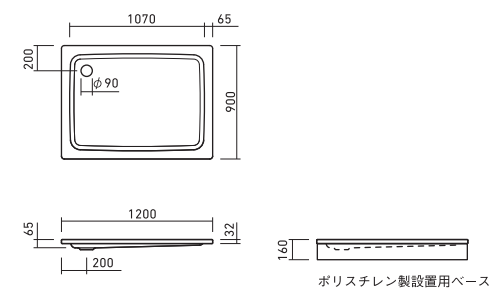

DUSCHPLAN

ドゥーシュプラン 》P.62

FLN72-5535
L900×W1200
重量31Kg