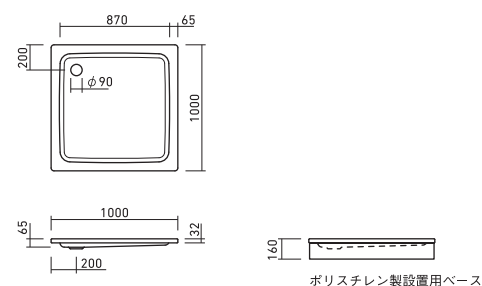

DUSCHPLAN

ドゥーシュプラン 》P.62

FLN72-5530
L1000×W1000
重量28Kg