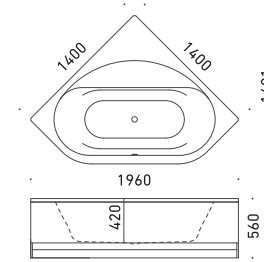

詳細図 ≫ P.82

快適性を追求したコーナーモデル

バイオデュオのコーナー設置専用モデルです。コーナー側の肘掛けは腰も掛けられるよう広めにスペースがとられ、ほてった体を冷ましたり足湯用の腰掛けとしてもお使いいただけます。トータルデザインされた専用エプロン付きでタイル貼りなどの施工手間を省くことができます。