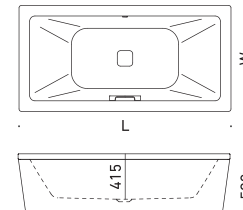

CONODUO

コノデュオ
by Sottsass Associati

FLN72-5802 グリップ無
FLN72-5812 グリップ付
L1700×W750×D415 192L

FLN72-5801 グリップ無
FLN72-5811 グリップ付
L1800×W800×D415 229L

FLN72-5803 グリップ無
FLN72-5813 グリップ付
L1900×W900×D415 290L

FLN72-5804 グリップ無
FLN72-5814 グリップ付
L2000×W1000×D415 330L

※追焚付給湯器 対応可能
※アンチスリップ・イージークリーンフィニッシュ付き
※専用バス用排水金具付属
※グリップ付は、受注オーダー品（納期 約4～6ヶ月）

詳細図 ▶▶ P.78

巨匠ソットサスによるスクエアフォルム

モダンな空間にマッチするようにスクエアを基調とした、ソットサスのこだわりが随所に感じられるバスタブです。排水部にはホーロー製のスクエアなカバーが設けられ、排水栓が直接見えないようにデザインされています。オーバーフロー部のカバーもホーロー製で、アンチスリップはデザインに合わせたスクエアドットタイプです。

CONODUO free-standing

コノデュオ フリースタANDING
by Sottsass Associati

FLN72-5805 グリップ無
FLN72-5815 グリップ付
L1800×W800×D415 229L

FLN72-5807 グリップ無
FLN72-5817 グリップ付
L1900×W900×D415 290L

FLN72-5808 グリップ無
FLN72-5818 グリップ付
L2000×W1000×D415 330L

※エプロン部・ポリウレタン樹脂
※専用バス用排水金具付属
※アンチスリップ・イージークリーンフィニッシュ付き
※グリップ付は、受注オーダー品（納期 約4～6ヶ月）

詳細図 ▶▶ P.79

シャープなミニマルデザインのフリースタANDINGバス

デザイナー、ソットサスのこだわりを随所にちりばめた、コノデュオシリーズ。フリースタANDINGモデルはエプロンもスクエアにデザインされており、コノデュオシリーズのシャープな印象をより鮮明に引き立てます。ミニマルでモダンなバスルーム空間にぴったりマッチするフリースタANDINGバスです。