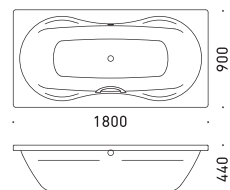

グリップ無

MEGA DUO

メガ デュオ
by Sottsass Associati

FLN72-2101 グリップ無
FLN72-2102 グリップ付
L1800×W900×D440 256L

※追焚付給湯器 対応可能
※アンチスリップ・イージークリーンフィニッシュ付き
※グリップ付は、受注オーダー品（納期 約4～6ヶ月）

詳細図 » P.77

ラグジュアリーホテルのスイートルームの雰囲気を

ホテルのスイートルームのようなバスルームにマッチする、エレガントなデザイン。ピーナツのように膨らんだ両サイドは、肩まわりのスペースに余裕をもたらし、ゆったり肘を置くことができます。また、肘掛けの段差から下部が少し絞り込んでいるため、ゆったりとしながらも姿勢が程よく安定し、容量も少なめになるなど、緻密にデザインされています。