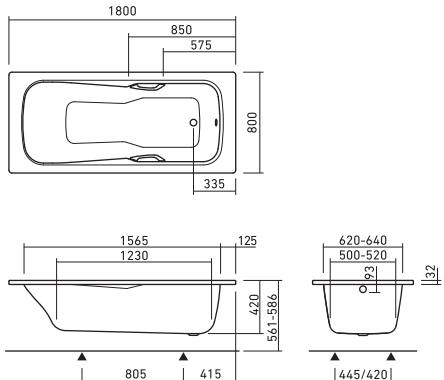

DYNA SET STAR

ダイナセットスター 》P.61

FLN72-1212
L1800×W800
容量239L
重量68Kg

DUSCHPLAN

ドゥーシュプラン 》P.62

FLN72-5522
L800×W800
重量19Kg