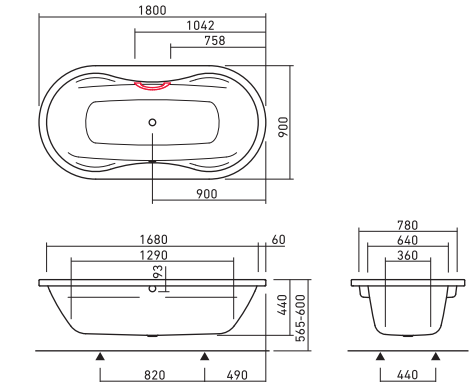

MEGA DUO OVAL

メガデュオ オーバル P.28

FLN72-2301
グリップ無
FLN72-2303
グリップ付
L1800×W900
容量256L
重量55Kg

MEGA DUO OVAL free-standing

メガデュオ オーバル フリースタANDING P.29

FLN72-2302
グリップ無
FLN72-2304
グリップ付
L1800×W900
容量256L
重量55Kg (バスタブ)
32Kg (エプロン部)