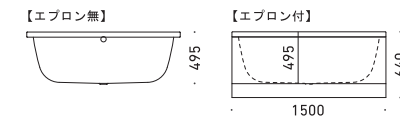

DUO POOL

デュオ プール
by Sottsass Associati

エプロンなし
FLN72-0501 グリップ無
FLN72-0507 グリップ付
L1500×W1000×D495 310L

※追加給湯器 対応可能
※アンチスリップ・イージークリーンフィニッシュ付き
※グリップ付は、受注オーダー品（納期 約4～6ヶ月）

一方エプロン
FLN72-0503 グリップ無
FLN72-0508 グリップ付
L1500×W1000×D495 310L

※エプロン部：ポリウレタン樹脂
※アンチスリップ・イージークリーンフィニッシュ付き
※グリップ付は、受注オーダー品（納期 約4～6ヶ月）

三方エプロン
FLN72-0506 グリップ無
FLN72-0509 グリップ付
L1500×W1000×D495 310L

※エプロン部：ポリウレタン樹脂
※アンチスリップ・イージークリーンフィニッシュ付き
※グリップ付は、受注オーダー品（納期 約4～6ヶ月）

詳細図 » P.83