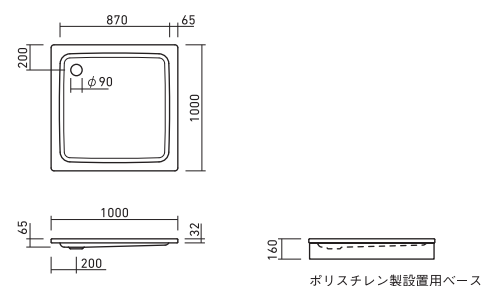

ドゥーシュプラン 》P.62

FLN72-5522
L800×W800
重量19Kg

DUSCHPLAN

ドゥーシュプラン 》P.62

FLN72-5526
L900×W900
重量24Kg

DUSCHPLAN

ドゥーシュプラン 》P.62

FLN72-5530
L1000×W1000
重量28Kg