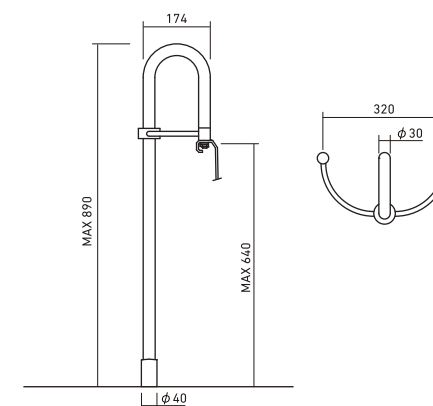

プールハンドル

》P.71

FLN73-0010
クローム