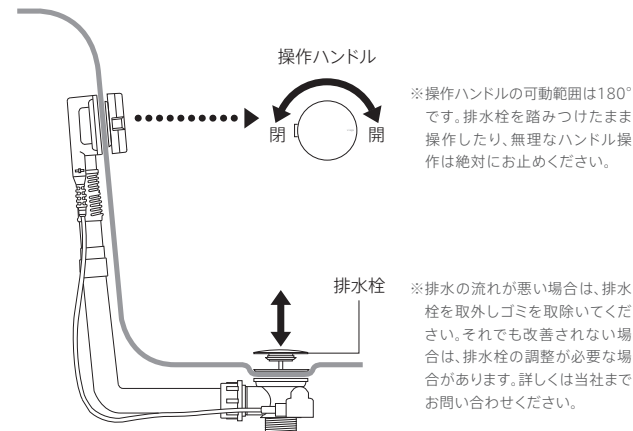

バス用ポップアップ排水金具操作方法

ポップアップ排水金具の操作ハンドルを回し、排水栓を開閉します。

オーバーフローについて

オーバーフロー穴埋めゴム栓を使用することで浴槽上端いっぱいまでお湯を溜めることができ、より深い水位を確保することができます。 >>P.69