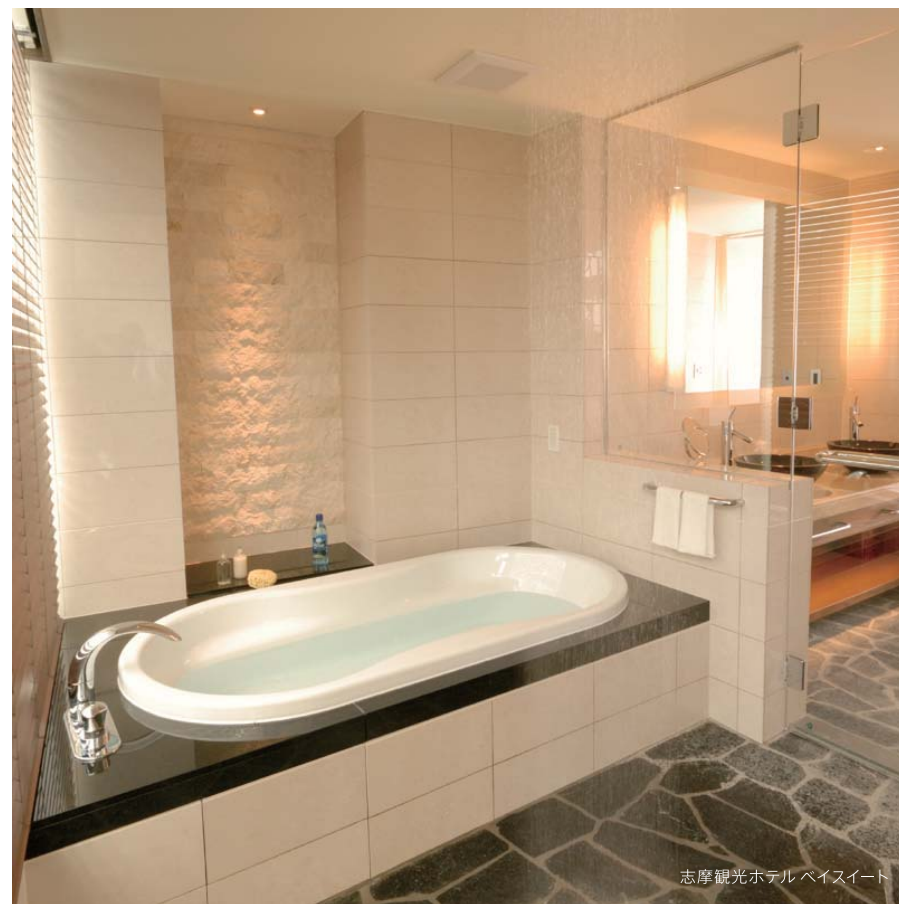

志摩観光ホテル ベイスイート

MEGA DUO OVAL free-standing

メガ デュオ オーバル フリースタンディング
by Sottsass Associati

独特の優しいオーガニックフォルム

メガデュオシリーズのフリースタンディングモデル。バスタブの形状に合わせてデザインされた専用のエプロンは、まるでピーナツのようなオーガニックフォルム。チャーミングな中にも気品を感じさせる佇まいは見る者を惹きつけます。フリースタンディングの優雅さと肘掛け付きの贅沢な入り心地を同時に味わうことができます。