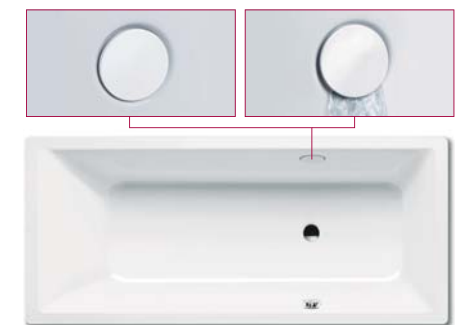

SANIFORM PLUS >>P.56

ウォーターフォール バス インレット

バスタブの側面内側にシンプルにデザインされた給湯口の取付けが可能です。フラップ式のカバーが開き、滑らかに、優雅に湯水が注ぎ込まれます。対応モデルにはが表記されています。

※別途混合栓が必要です。
※受注オーダー品(納期約4~6ヶ月)
※一部グリップ付モデルに対応できないものもございます。

プールハンドル

ご高齢の方がもっとも握りやすいとされるφ30mmで設計されたグリップハンドルです。足腰の弱った高齢者の方でもより安全に、より快適に浴槽の出入りを行うことができます。また、これまでの入浴助器具にはない、高いデザイン性を持ち、バスルームにラグジュアリーな雰囲気をもたらします。