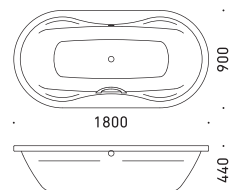

グリップ付

ウィズ・ザ・スタイル福岡

MEGA DUO OVAL

メガ デュオ オーバル
by Sottsass Associati

FLN72-2301 グリップ無
FLN72-2303 グリップ付
L1800×W900×D440 256L

※追焚付給湯器 対応可能
※アンチスリップ・イージークリーンフィニッシュ付き
※グリップ付は、受注オーダー品（納期 約4～6ヶ月）

詳細図 » P.77

グリップ付