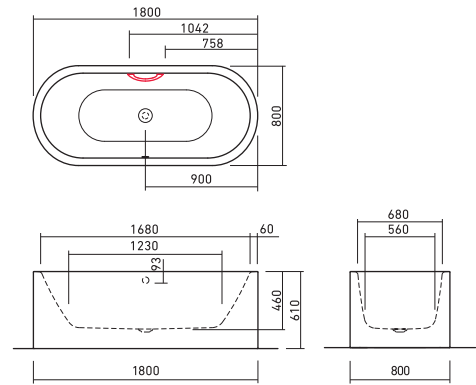

MEISTERSTÜCK CENTRO DUO OVAL

マイスターストック チェントロ デュオ オーバル P.15

FLN72-6020
グリップ無
FLN72-6022
グリップ付
L1700×W750
容量226L
重量120Kg

MEISTERSTÜCK CENTRO DUO OVAL

マイスターストック チェントロ デュオ オーバル P.15

FLN72-6021
グリップ無
FLN72-6023
グリップ付
L1800×W800
容量265L
重量136Kg