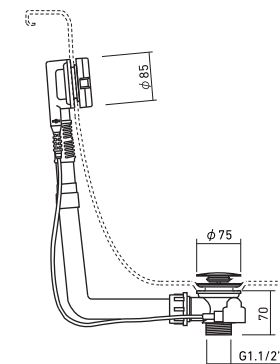

DUSCHPLAN

ドゥーシュプラン 》P.62

FLN72-5535
L900×W1200
重量31Kg

標準付属バス用ポップアップ排水金具

》P.70

バス用ゴム栓排水金具

》P.70

プールハンドル