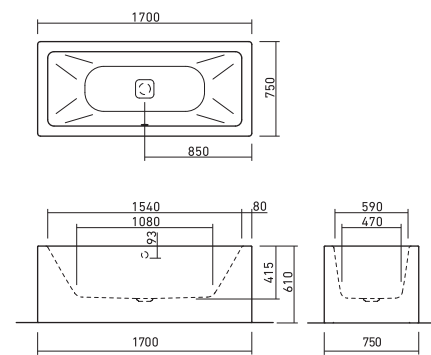

MEISTERSTÜCK CONODUO

マイスターストック コノデュオ P.17

FLN72-5819
L1700×W750
容量192L
重量137Kg