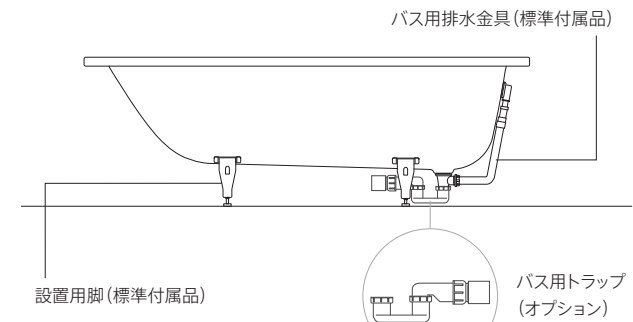

オーダーメイドのバス空間に、システムバスの安心感を

カルデパイのバスタブをシステムバスに組み込み、施工した事例

Technical テクニカル

設計、施工にあたってのご注意とお願い

構成部品

※一部のモデル(全てのフリースタンディングモデル)を除き、バス用トラップはオプションです。>>P.72
※フリースタンディングモデル、エプロン付モデルにはそれぞれエプロンが付属します。

バス用ポップアップ排水金具操作方法