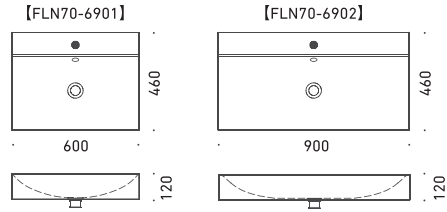

SILENIO シレニオ

by Anke Salomon

FLN70-6901
W600×D460×H120
FLN70-6902
W900×D460×H120

※オーバーフロー付き
※型紙付属
※水栓穴：●=φ35

カウンター置き
(壁から離して設置可)