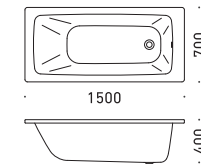

Dyna Set Star ダイナ セット スター P.61

CAYONO

カヨノ

FLN72-6801
L1500×W700×D400 159L

※遠焚付給湯器 対応可能
※アンチスリップ・イージークリーンフィニッシュ付き

詳細図 》P.83

クリーンデザインの150センチモデル

カルデバイのラインナップの中では数少ない150センチモデルに、リーズナブルでクリーンなデザインのカヨノが新登場。清潔感があって癖のないニュートラルなフォルムは、同サイズのサニフォルムプラス (P.56) に比べ、若干ゆとりが感じられる入り心地となっていますので、バススペースに制限のある住宅などにおすすめです。