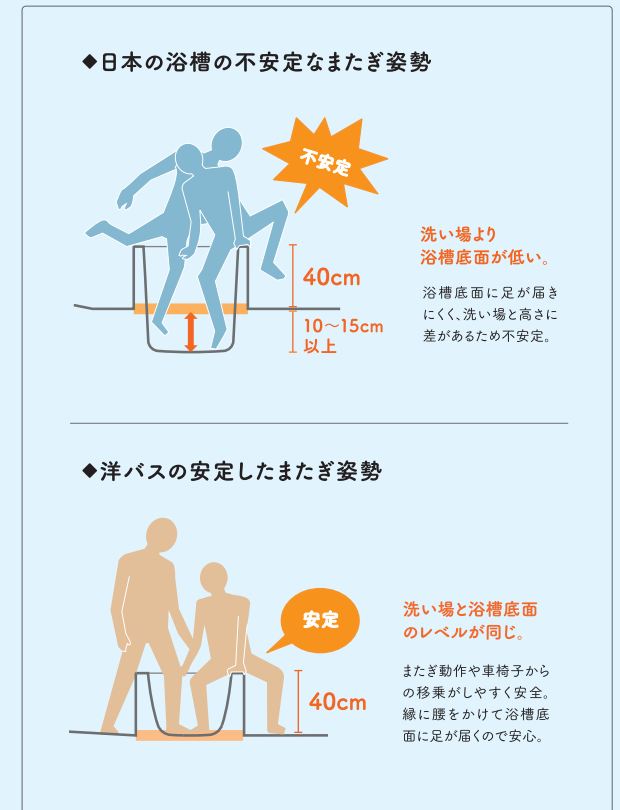

カラダが伸びるとこんなに快適

一日中体を支えている筋肉、関節をほぐして体を癒す、「浮力」の作用。従来の足を曲げて背中を立てた窮屈な姿勢では、その効果を十分に感じられません。洋バスならのびのび姿勢で筋肉や関節がほぐれ、従来の浴槽とは圧倒的に解放感が違います。また「半身浴」や「浮遊浴」といった健康性・美容効果の高い入浴方法も、「心地良い姿勢」そのままに実現可能。アロマを焚いたり、本を読んだり、テレビを見たり、誰もが至福のバスタイムを満喫できます。

「低めの湯温」でも体の芯から温まる

医学的に安全と言われる湯温は38℃～39℃です。日本で好まれている42℃以上の高温浴は、実は血圧の変動が大きく、特に高齢の方には血管や心臓に負担のかかる大変危険な入浴方法です。洋バスの寝そべるような入浴姿勢は、静水圧や姿勢による圧迫も小さく、血液循環がスムーズに行われるため、38℃～39℃といった低めの湯温でも十分に満足を得ることができるのです。

【比較の前提条件】

- 水深1cmにつき、1g/cm²の水圧がかかる
- 体表面積を1.4m²とする
- 身長160cm／体重50kgの場合（BMIによる標準体重56.32kgより切り下げ）
- 体表面積は、BSA藤本式（W0.444×H0.663×0.008883）により算出

2 元気なうちは気付かない日本の浴槽がもたらす危険

高齢者にはとても危険、日本の浴槽の深さ。

入る時も出る時も、大変つらい。深すぎる日本の浴槽

お年寄りの方に聞いてみてください。「出入りの動作がづらい」「すべてで転びそうになる」「ふらつく、よろめく」…ほとんどの方が入浴のたびに感じているでしょう。足腰がしっかりしているうちは気付かない「浴槽のまたぎにくさと不安定感」。それは深すぎる日本の浴槽が持つ大きな不都合なのです。介護福祉の専門書などには、浴槽フチの理想の高さは、約40センチと記されています。しかし、それは「洗い場側」からの視点でしかなく、浴槽底面と洗い場の段差をなくすことについてはまったく触れられていません。

浴槽と洗い場との「段違い」が危険

一般的な日本の浴槽は深さが50～60センチ、洗い場側の高さは40センチであっても、浴槽底面は洗い場より10センチ以上も低くなり、「段違い」になります。この「段違い」のせいで不安定な姿勢になり、転倒する危険性が非常に高くなります。さらに出る時は、浴槽の深さそのままの50センチ以上のまたぎとなり、高すぎてまたぎ辛いのです。洋バスなら、浴槽フチの理想の高さ「40センチ」で、洗い場と浴槽底面の段違いが解消。安定した出入りができるのはもちろん、すべったり、よろけたり、とっさのときにも転倒するリスクが少なくなります。