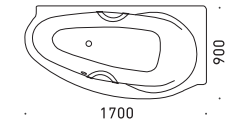

STUDIO STAR

スタジオ スター
by Phoenix Design

FLN72-4604 (R.type)
FLN72-4608 (L.type)
L1700×W900×D420 219L

※エプロン部：ポリウレタン樹脂
※アンチスリップ・イージークリーンフィニッシュ付き

【R.type】

【L.type】

詳細図 » P.82

バスルームを華やかに彩るコーナーモデル

快適かつ経済的なバスタイムを追求したコーナー設置専用のエプロン付バスタブです。肘掛け付きのバッグレスト側はゆったりと体を預けられるように広くとられ、逆に脚元側はタイトにデザインされているため、姿勢を安定させると共に湯量の節約にもなっています。左右勝手、グリップ有無のバリエーションをご用意しております。

STUDIO

スタジオ
by Phoenix Design

FLN72-4602 (R.type)
FLN72-4606 (L.type)
L1700×W900×D420 219L

※エプロン部：ポリウレタン樹脂
※アンチスリップ・イージークリーンフィニッシュ付き

【R.type】

【L.type】

詳細図 » P.82