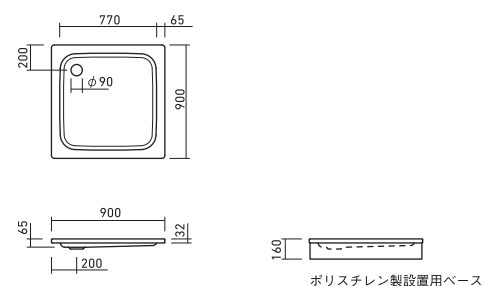

ドゥーシュプラン 》P.62

FLN72-5522
L800×W800
重量19Kg

DUSCHPLAN

ドゥーシュプラン 》P.62

FLN72-5526
L900×W900
重量24Kg

DUSCHPLAN

ドゥーシュプラン 》P.62

FLN72-5530
L1000×W1000
重量28Kg