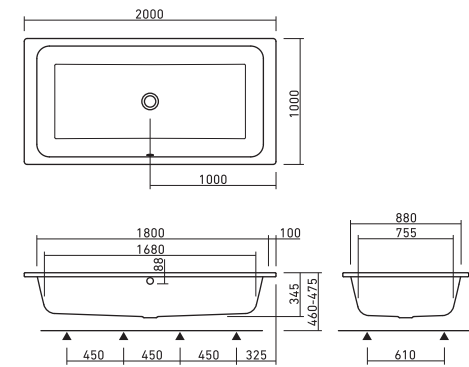

BASSINO

バシノ P.25

FLN72-6701
L2000×W1000
容量310L
重量70Kg