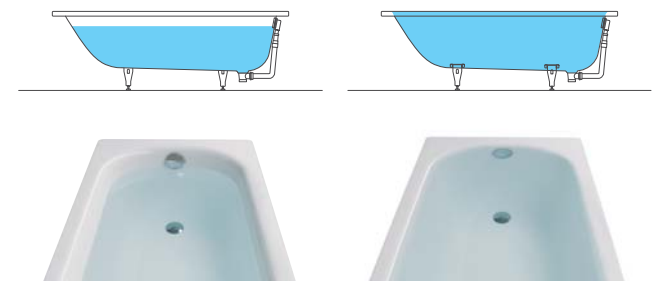

Standard Function 標準付属品と機能について P.69

Options オプション P.70-71

Parts パーツ P.72

Other その他関連素材 P.73

Technical テクニカル P.74-75

Data 図面集 P.76-87

Standard Function 標準付属品と機能について

カルデバイ銅板ホーローバスには、バス用ポップアップ排水金具が付属し、更にアンチスリップ加工、イージークリーンフィニッシュ加工が標準で施されています。操作性や機能性にも優れたカルデバイ銅板ホーローバスは、快適、清潔、安全なバスタイムを日本の皆様にご提供いたします。

アルパインホワイト

● 美しく上質な“白”

カルデバイ銅板ホーローバスの表情豊かなホワイトホーローは、上質感を醸し出すアルパインホワイト。バスルームに必要な清潔感とホーローの持つ温かさを併せ持ち、注がれた湯水は光が差すと綺麗なブルーに染まります。また洗面器やトイレといった他の衛生陶器と同様の質感は、クリーンで統一感のあるバスルーム空間を実現します。

オーバーフロー

● 日本入浴スタイルにも対応

欧米スタイルの洗い場のないバスルームでは、浴槽のお湯が溢れると大変です。そのためカルデバイのバスにはオーバーフロー（溢れ防止の排水口）が付いており、浴槽上端より10センチ程度下がった位置で水位が保たれます。一方、日本では洗い場のあるバスルームが一般的。浴槽いっぱいにお湯を注ぎ、ザブーンと入る気持ちよさは格別です。「肩までたっぷりつかりたい」そんな方のためにティーフォルムでは、オーバーフローをふさぐゴム栓をご用意しております。付属のオーバーフロー穴埋めゴム栓を使用することにより、浴槽上端いっぱいまでお湯をためることが可能です。お好みの入浴スタイルに合わせて水位をお選びいただけます。※詳細>>P.72/74

オーバーフローを使用した場合の最高水位   オーバーフローをふさいだ場合の最高水位