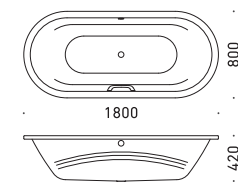

VAIO DUO OVAL

バイオ デュオ オーバル
by Phoenix Design

FLN72-5001 グリップ無
FLN72-5003 グリップ付
L1800×W800×D420 225L

※追焚付給湯器 対応可能
※アンチスリップ・イージークリーンフィニッシュ付き
※グリップ付は、受注オーダー品（納期 約4～6ヶ月）

詳細図 ≫ P.81