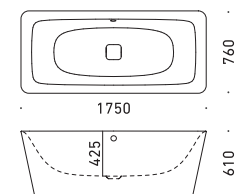

グリップ付

MEISTERSTÜCK INCAVA

マイスターstück インカバ
by Anke Salomon

FLN72-7005
L1750×W760×D425 210L

※イーザークリーンフィニッシュ付き
※専用バス用排水金具付属

詳細図 ▶▶ P.76

ラグジュアリーホテルのようなバス空間の演出に

女性デザイナー、アンケ・サロモンによるデザインのエlegantなフォルムのフリースタンドバス。ホールでありながらバスタブとエプロンに継ぎ目のない美しいフォルムは、熟練した職人と優れた製造技術が融合したカルデバイの最上位グレード「マイスターstück (＝マスターピース、傑作)」だからこそ実現できたものです。