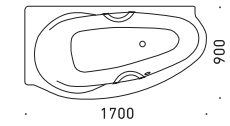

STUDIO STAR

スタジオ スター
by Phoenix Design

FLN72-4604 (R.type)
FLN72-4608 (L.type)
L1700×W900×D420 219L

※エプロン部：ポリウレタン樹脂
※アンチスリップ・イージークリーンフィニッシュ付き

【R.type】