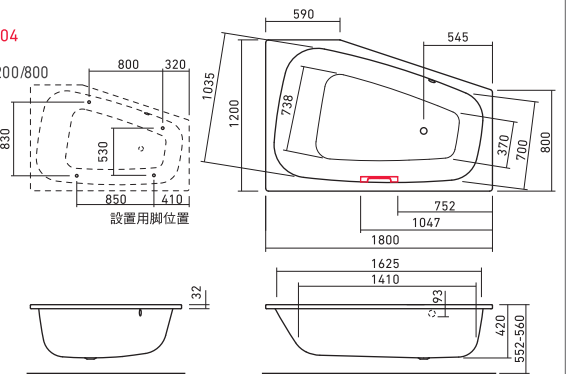

※エプロン部
ポリウレタン樹脂

PLAZA DUO right

プラザデュオ P.23

FLN72-6401
グリップ無
FLN72-6403
グリップ付
L1800×W1200/800
容量343L
重量67Kg

PLAZA DUO left

プラザデュオ P.23

FLN72-6402
グリップ無
FLN72-6404
グリップ付
L1800×W1200/800
容量343L
重量67Kg

CENTRO DUO