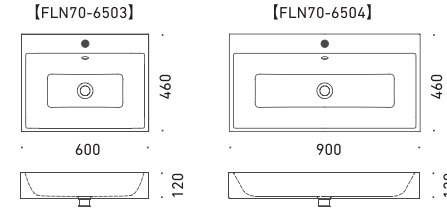

PURO プーロ

by Anke Salomon

FLN70-6503
W600×D460×H120
FLN70-6504
W900×D460×H120

※オーバーフロー付き
※型紙付属
※水栓穴：●=φ35

カウンター置き
(壁から離して設置可)