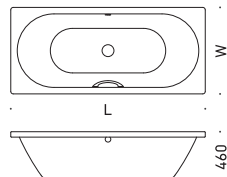

CENTRO DUO

チェントロ デュオ
by Sottsass Associati

FLN72-6311 グリップ無
FLN72-6313 グリップ付
L1700×W750×D460 226L

FLN72-6312 グリップ無
FLN72-6314 グリップ付
L1800×W800×D460 265L

※追加供給機器 対応可能
※アンチスリップ・イージークリーンフィニッシュ付き
※専用バス用排水金具付属
※グリップ付は、受注オーダー品（納期 約4～6ヶ月）