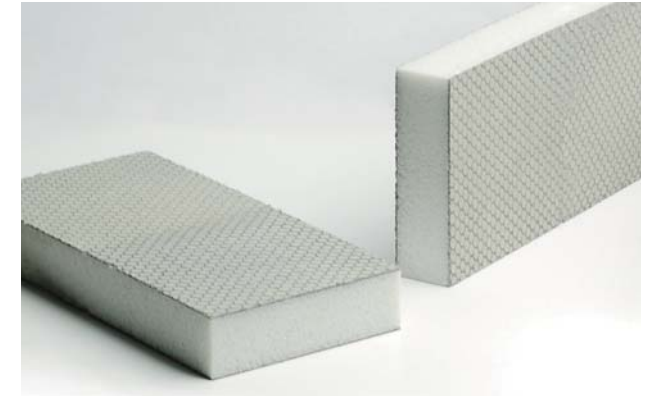

カット → 接着 → 仕上げ

作業性・加工性に優れているから、かんたん3ステップで浴槽エプロンをスピーディに施工