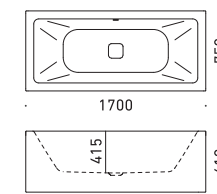

MEISTERSTÜCK CONODUO

マイスターstück コノデュオ
by Sottsass Associati

FLN72-5819
L1700×W750×D415 192L

※イーザークリーンフィニッシュ付き
※専用バス用排水金具付属

詳細図 ▶▶ P.76