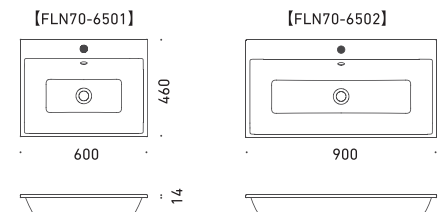

FLN70-6503
W600×D460×H120
FLN70-6504
W900×D460×H120

※オーバーフロー付き
※型紙付属
※水栓穴：●=φ35

カウンター置き
(壁から離して設置可)

FLN70-6501
W600×D460×H14
FLN70-6502
W900×D460×H14

※オーバーフロー付き
※型紙付属
※水栓穴：●=φ35

オーバーカウンター

FLN70-6505
W561×D354 (ボウル内寸法)
FLN70-6506
W860×D354 (ボウル内寸法)