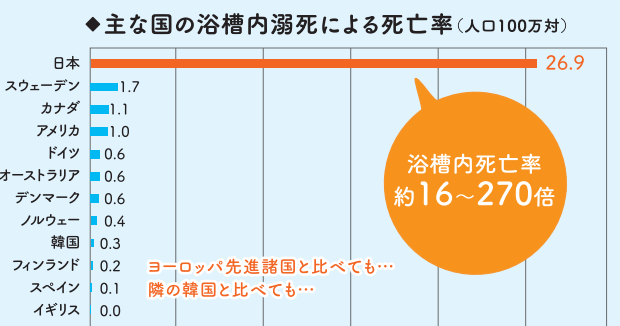

- 水深1cmにつき、1g/cm²の水圧がかかる
- 体表面積を1.4m²とする
- 身長160cm／体重50kgの場合（BMIによる標準体重56.32kgより切り下げ）
- 体表面積は、BSA藤本式（W0.444×H0.663×0.008883）により算出

2 元気なうちは気付かない日本の浴槽がもたらす危険

高齢者にはとても危険、日本の浴槽の深さ。

入る時も出る時も、大変つらい。深すぎる日本の浴槽

お年寄りの方に聞いてみてください。「出入りの動作がづらい」「すべてで転びそうになる」「ふらつく、よろめく」…ほとんどの方が入浴のたびに感じているでしょう。足腰がしっかりしているうちは気付かない「浴槽のまたぎにくさと不安定感」。それは深すぎる日本の浴槽が持つ大きな不都合なのです。介護福祉の専門書などには、浴槽フチの理想の高さは、約40センチと記されています。しかし、それは「洗い場側」からの視点でしかなく、浴槽底面と洗い場の段差をなくすことについてはまったく触れられていません。

浴槽と洗い場との「段違い」が危険

一般的な日本の浴槽は深さが50～60センチ、洗い場側の高さは40センチであっても、浴槽底面は洗い場より10センチ以上も低くなり、「段違い」になります。この「段違い」のせいで不安定な姿勢になり、転倒する危険性が非常に高くなります。さらに出る時は、浴槽の深さそのままの50センチ以上のまたぎとなり、高すぎてまたぎ辛いのです。洋バスなら、浴槽フチの理想の高さ「40センチ」で、洗い場と浴槽底面の段違いが解消。安定した出入りができるのはもちろん、すべったり、よろけたり、とっさのときにも転倒するリスクが少なくなります。

あまりにも多すぎる入浴中急死、年間約17,000*1人

先進国の中で突出した、日本の溺死者数

入浴中急死は、交通事故死の4倍以上*2。東京都健康長寿医療センター研究所の調査によれば、入浴中の死亡者総数は全国推計で年間約17,000人に上ると明らかにされました。しかし、厚生労働省人口動態調査によると「浴槽内での溺死及び溺水」は約5,000人*3、入浴中の死亡者のほとんどが死因を「病死」とされています。ですが、浴槽内死亡事故の調査によれば、直接死因が溺死・溺水のものが61.5%*4であることから、浴槽内での溺死は10,000人を超え溺死者の実数は公表数の2倍以上と推察されます。また、WHOの世界統計に記載された各国の溺死者数を比較すると、我が国は世界屈指の溺死大国であり、特に高齢者の入浴中の溺死が多いと問題視されています。また、水の有無を除けば比較的似通った状況である北欧のサウナ浴中の急死はわずか*5です。よって、入浴中の死亡事故を防ぐには危険因子「溺水」の防止こそが極めて重要だと考えられます。