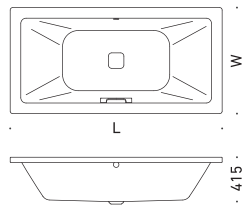

CONODUO

コノデュオ
by Sottsass Associati

FLN72-5802 グリップ無
FLN72-5812 グリップ付
L1700×W750×D415 192L

FLN72-5801 グリップ無
FLN72-5811 グリップ付
L1800×W800×D415 229L

FLN72-5803 グリップ無
FLN72-5813 グリップ付
L1900×W900×D415 290L

FLN72-5804 グリップ無
FLN72-5814 グリップ付
L2000×W1000×D415 330L

※追焚付給湯器 対応可能
※アンチスリップ・イージークリーンフィニッシュ付き
※専用バス用排水金具付属
※グリップ付は、受注オーダー品（納期 約4～6ヶ月）

詳細図 ▶▶ P.78