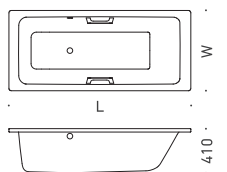

詳細図 » P.80

PURO DUO

プーロ デュオ

FLN72-6541 グリップ無
FLN72-6533 グリップ付
L1700×W750×D410 192L
FLN72-6542 グリップ無
FLN72-6534 グリップ付
L1800×W800×D410 235L

※追焚付給湯器 対応可能
※アンチスリップ・イージークリーンフィニッシュ付き
※グリップ付は、受注オーダー品（納期 約4～6ヶ月）