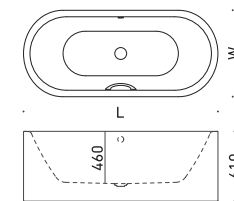

MEISTERSTÜCK CENTRO DUO OVAL

マイスターстюック
チェントロデュオ オーバル
by Sottsass Associati

FLN72-6020 グリップ無
FLN72-6022 グリップ付
L1700×W750×D460 226L
FLN72-6021 グリップ無
FLN72-6023 グリップ付
L1800×W800×D460 265L

※イージークリーンフィニッシュ付き
※専用バス用排水金具付属
※グリップ付は、受注オーダー品（納期 約4～6ヶ月）

詳細図 » P.76

高級ホテルの定番モデルの最上グレード

シンプルなデザインながら、洗練されたエレガントな佇まいによって、数多くのラグジュアリーホテルで採用されるチェントロシリーズの最上位フリースタンドモデル。エプロンをシームレスに一体とすることで、ソットサスによるデザインの美しいオーバルフォルムがより一層際立ちました。