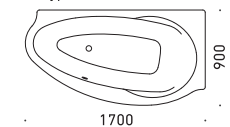

STUDIO STAR

スタジオ スター
by Phoenix Design

FLN72-4604 (R.type)
FLN72-4608 (L.type)
L1700×W900×D420 219L

※エプロン部：ポリウレタン樹脂
※アンチスリップ・イージークリーンフィニッシュ付き

【R.type】

【L.type】

詳細図 » P.82

バスルームを華やかに彩るコーナーモデル

快適かつ経済的なバスタイムを追求したコーナー設置専用のエプロン付バスタブです。肘掛け付きのバッグレスト側はゆったりと体を預けられるように広くとられ、逆に脚元側はタイトにデザインされているため、姿勢を安定させると共に湯量の節約にもなっています。左右勝手、グリップ有無のバリエーションをご用意しております。

STUDIO

スタジオ
by Phoenix Design

FLN72-4602 (R.type)
FLN72-4606 (L.type)
L1700×W900×D420 219L

※エプロン部：ポリウレタン樹脂
※アンチスリップ・イージークリーンフィニッシュ付き

【R.type】

【L.type】

詳細図 » P.82