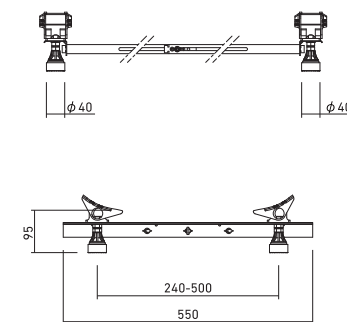

SANILUX STAR

サニルクスター 》P.60

FLN72-4402
L1700×W750
容量194L
重量49Kg

DYNA SET STAR

ダイナセットスター 》P.61

FLN72-1207
L1500×W750
容量203L
重量45Kg

DYNA SET STAR

ダイナセットスター 》P.61

FLN72-1208
L1600×W700
容量192L
重量46Kg

DYNA SET STAR

ダイナセットスター 》P.61

FLN72-1210
L1700×W750
容量239L
重量53Kg

DYNA SET STAR

ダイナセットスター 》P.61

FLN72-1212
L1800×W800
容量239L
重量68Kg

DUSCHPLAN

ドゥーシュプラン 》P.62

FLN72-5522
L800×W800
重量19Kg

DUSCHPLAN

ドゥーシュプラン 》P.62

FLN72-5526
L900×W900
重量24Kg

DUSCHPLAN

ドゥーシュプラン 》P.62

FLN72-5530
L1000×W1000
重量28Kg

DUSCHPLAN

ドゥーシュプラン 》P.62

FLN72-5535
L900×W1200
重量31Kg

標準付属バス用ポップアップ排水金具

》P.70

バス用ゴム栓排水金具

》P.70

プールハンドル

》P.71

FLN73-0010
クローム

DYNA SET STAR

ダイナセットスター 》P.61

FLN72-1212
L1800×W800
容量239L
重量68Kg

DUSCHPLAN

ドゥーシュプラン 》P.62

FLN72-5522
L800×W800
重量19Kg

標準付属 設置用脚

4カ所分1セット
重量2.5kg
ステンレス / スチール
(ダクロタイト処理)製
※専用設置用脚と
表記のあるモデルは
専用部品が付属します。

バス用低床設置用脚 (標準脚より約50mm低く設定可能)

》P.72

FHG73-0001
スチール製メッキ仕上げ
※標準付属の設置用脚から
変更することで、
設置高さを抑えることが
できます。

DUSCHPLAN

ドゥーシュプラン 》P.62

FLN72-5526
L900×W900
重量24Kg

DUSCHPLAN

ドゥーシュプラン 》P.62

FLN72-5530
L1000×W1000
重量28Kg

バス用排水トラップ

》P.72

FAC73-9945
本体: PP
端部: 塩ビ

※バス用排水トラップ取付けの場合、バス用排水金具と合わせて
約130mmの高さとなります。バスタブの最低高さにご注意ください。

バス用横引きエルゴ

》P.72

TFM73-9504
塩ビ