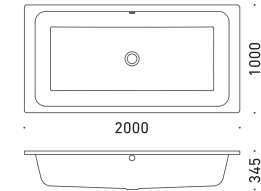

BASSINO

バスノ
by Phoenix Design

FLN72-6701
L2000×W1000×D345 310L

※イーザーグリーンフィニッシュ付き
※専用バス用排水金具付属
※専用バスクッション・バスシェルフ付属

詳細図 » P.77

寝湯、浮遊浴で最高のリラクゼーションを

バスノは、ちょっと贅沢なモデル。深さが34.5センチと洋バスの中でもかなり浅いのは、寝湯や浮遊浴用としてデザインされたため。縁に頭をのせたり、付属のバスクッションを湯船に浮かべて頭をのせ、身体を浮かべらるように入浴すると、筋肉がほぐれて全身の血行がよくなり、より高いリラックス効果が得られます。また、バスシェルフに本やアロマ、飲料などを置いて、よりラグジュアリーな入浴時間を味わうことができます。