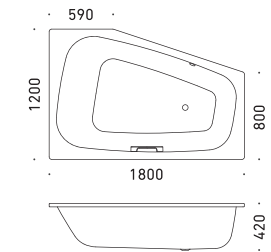

【R.type】

【L.type】

詳細図 » P.76

L.type

R.type グリップ付

ゆったりと二人並んでバスルームのひとときを

ヨーロッパの高級ホテルやレジデンスでトレンドとなりつつある、横に二人並んで入浴できるモデルです。モダンな印象を与えるデザインは、さまざまな空間にバランス良くマッチします。大型浴槽でありながら台形形状であるため、入浴の向きや位置を工夫することにより、小柄な方やお子様でも安心感のある姿勢でゆったりと入浴することが可能です。