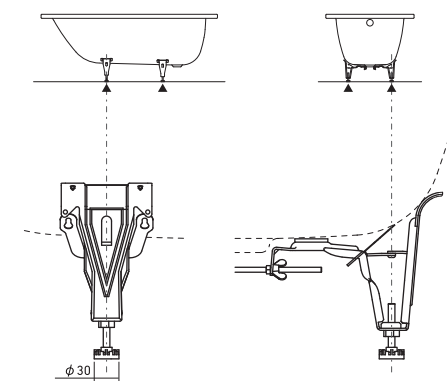

標準付属 設置用脚

4カ所分1セット
重量2.5kg
ステンレス / スチール
(ダクロタイト処理)製
※専用設置用脚と
表記のあるモデルは
専用部品が付属します。

バス用低床設置用脚 (標準脚より約50mm低く設定可能)

》P.72

FHG73-0001
スチール製メッキ仕上げ
※標準付属の設置用脚から
変更することで、
設置高さを抑えることが
できます。