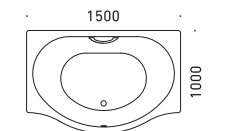

DUO POOL

デュオ プール
by Sottsass Associati

エプロンなし
FLN72-0501 グリップ無
FLN72-0507 グリップ付
L1500×W1000×D495 310L

※追加給湯器 対応可能
※アンチスリップ・イージークリーンフィニッシュ付き
※グリップ付は、受注オーダー品（納期 約4～6ヶ月）

一方エプロン
FLN72-0503 グリップ無
FLN72-0508 グリップ付
L1500×W1000×D495 310L

※エプロン部：ポリウレタン樹脂
※アンチスリップ・イージークリーンフィニッシュ付き
※グリップ付は、受注オーダー品（納期 約4～6ヶ月）

三方エプロン
FLN72-0506 グリップ無
FLN72-0509 グリップ付
L1500×W1000×D495 310L

※エプロン部：ポリウレタン樹脂
※アンチスリップ・イージークリーンフィニッシュ付き
※グリップ付は、受注オーダー品（納期 約4～6ヶ月）

詳細図 » P.83