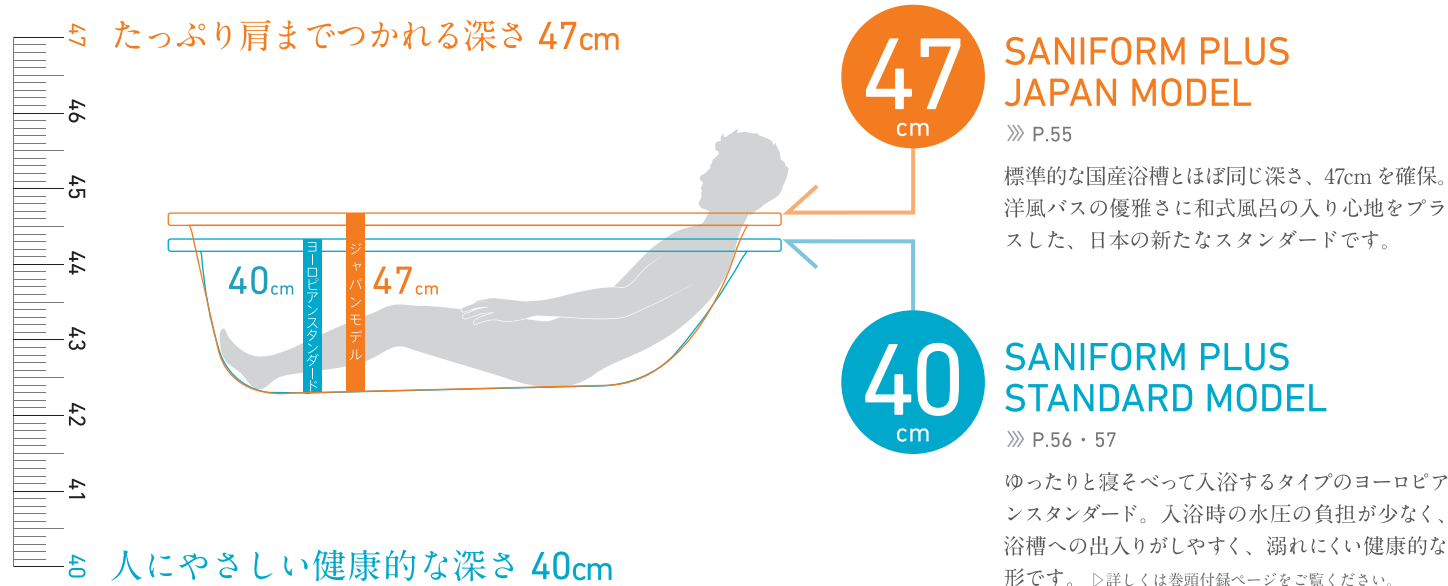

設計:K2YT

究極のベーシックモデル“サニフォルム プラス”シリーズ — 深さの違う2つのタイプ

たっぷり肩までつかりたい 日本の皆さまのために 深さ47cmのジャパンモデル。

日本のために作られたベストセラーモデル

サニフォルムプラスの洗練されたフォルムをそのままに、日本の入浴スタイルに合わせ、深さと幅に余裕を持たせた和洋折衷タイプ。ティーフォルムとカルデパイが日本向けに共同開発した特別仕様モデルです。洋バスならではの心地良さに加え、肩までたっぷりつかりたいというご要望にもお応えしました。