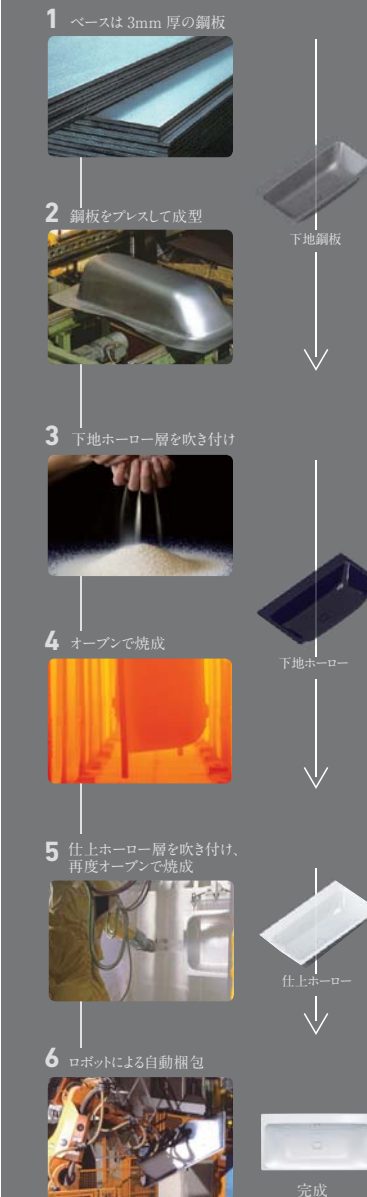

【フルオートメーションの製造工程】