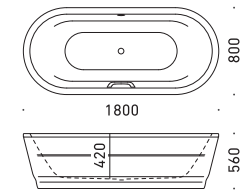

グリップ無

VAIO DUO OVAL free-standing

バイオ デュオ オーバル フリースタANDING
by Phoenix Design

FLN72-5002 グリップ無
FLN72-5004 グリップ付
L1800×W800×D420 225L

※エプロン部：ポリウレタン樹脂
※アンチスリップ・イージークリーンフィニッシュ付き
※グリップ付は、受注オーダー品（納期 約4～6ヶ月）

詳細図 ≫ P.81