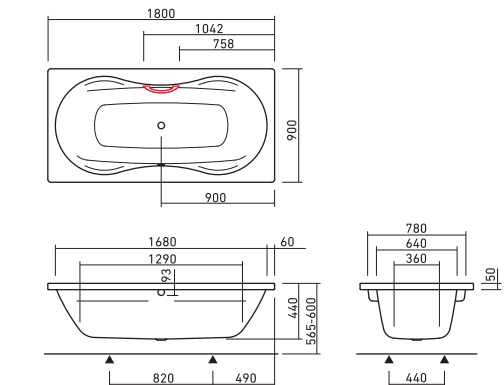

MEGA DUO

メガデュオ P.28

FLN72-2101
グリップ無
FLN72-2102
グリップ付
L1800×W900
容量256L
重量60Kg