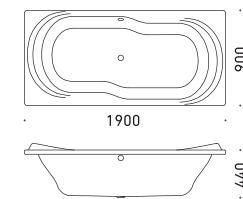

※写真のバスタブは特別仕様モデルです。標準仕様はデッキ部分に水栓取付用の穴は開いておりません。

ERGONOVA DUO

エルゴノバ デュオ
by Phoenix Design

FLN72-1301
L1900×W900×D440 238L

※追加給湯器 対応可能
※アンチスリップ・イージークリーンフィニッシュ付き

詳細図 » P.79

ASYMMETRIC DUO

アシンメトリック デュオ
by Phoenix Design