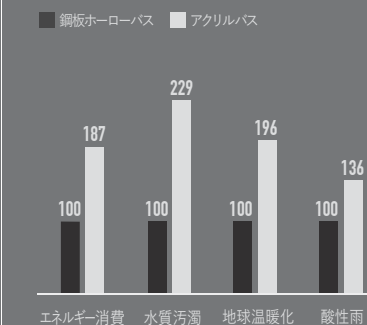

【鋼板ホーローバスとアクリルバスのエコバランス比較】 ※Basis: GABi4-Data base