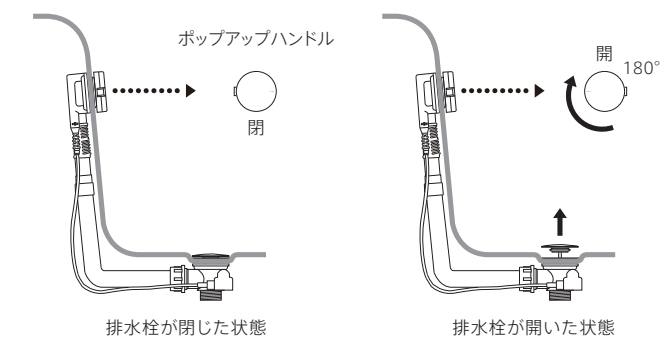

バス用ポップアップ排水金具

● スムーズな操作性

オーバーフロー部のポップアップハンドルを操作することで、排水栓が開閉します。楽な姿勢でお湯をためたり、排水したりすることができます。※詳細>>P.74

【ポップアップハンドルの操作について】