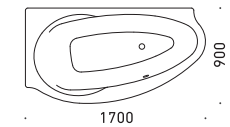

STUDIO

スタジオ
by Phoenix Design

FLN72-4602 (R.type)
FLN72-4606 (L.type)
L1700×W900×D420 219L

※エプロン部：ポリウレタン樹脂
※アンチスリップ・イージークリーンフィニッシュ付き

【R.type】