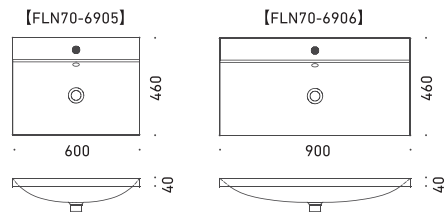

FLN70-6905
W600×D460×H40
FLN70-6906
W900×D460×H40

※オーバーフロー付き
※型紙付属
※水栓穴：●=φ35

オーバーカウンター