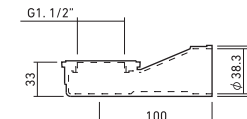

バス用横引きエルゴ

》P.72

TFM73-9504
塩ビ