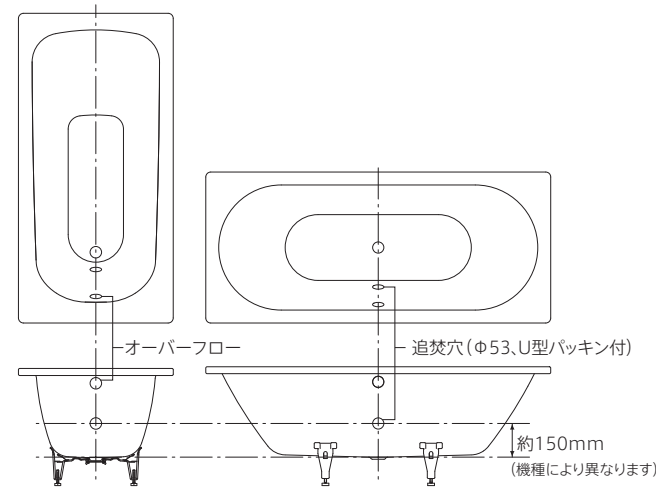

ポップアップ排水金具の操作ハンドルを回し、排水栓を開閉します。

オーバーフローについて

オーバーフロー穴埋めゴム栓を使用することで浴槽上端いっぱいまでお湯を溜めることができ、より深い水位を確保することができます。 >>P.69

追焚きについて

あらかじめ追焚付給湯器取付用穴のあいた「追焚付給湯器対応モデル(追焚穴付モデル、U型パッキン付)」をご用意しております。

※追焚穴の位置はおおよそ上図の通りとなります。
※追焚穴はオーバーフロー穴の下部1ヶ所のみとなります。
※U型パッキン取付け後の穴径はφ49です。
※追焚付給湯器取付けの場合も付属のバス用排水金具の取付けが可能です。
※追焚付給湯器対応モデルを設置する場合、ティーフォルムオリジナル風呂ふた >>P.70のご使用をお勧めします。