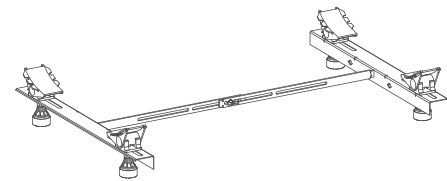

FHG73-0001

※対応モデルについてはHPをご覧ください。