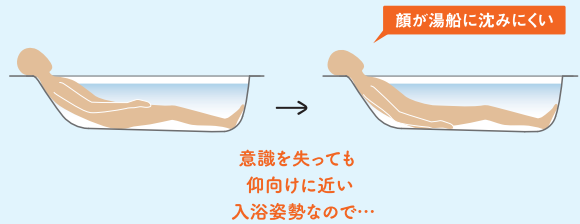

危険が潜む和式浴槽の深さと狭さ

入浴中の急死の主な原因は、日本の医学会によれば「ヒートショック」だと言われています。確かに、深い浴槽に42℃以上のお湯を張り、ざぶんと肩まで浸かる人が多い日本式の入浴スタイルは、室温と湯温の温度差をはじめ「窮屈な姿勢」「高すぎる静水圧」「熱すぎる湯温」では誰もがヒートショックの危険と常に隣り合わせです。しかし、ヒートショックが引き金ではあるものの**直接死因の6割^{※6}は「溺死」**なのです。実はこの「溺死」の**真の原因**は、背中を立てて入浴する姿勢の**和バスの「浴槽形状」**にあると考えられます。溺死者の大多数が従来型の深く狭い和バスの中で、意識を失い、**顔が湯船に沈みこんだ状態で発見**されています。浴槽以外では発症後発見されれば助かる一過性の意識障害であっても、溺水によって死に至る可能性が非常に高いのです。

一方、浅い洋バスはヒートショックが起きにくい上に、仰向けに寝そべる入浴姿勢なので万一意識障害や発作が起きても、浴槽に上半身が預けられているため体が前に倒れることが少なく、また足が浴槽の端について支えられていることで、頭部が浴槽内に潜り込んでしまうことも非常に少なくなります。また、体格に合わせて湯量を加減することでより潜り込むことを防げます。日本の浴槽に比べ、**洋バスは顔が沈み込んで溺死するリスクが圧倒的に低い**のです。脱衣所・浴室内の暖房をはじめ、湯温や入浴方法の見直しだけでは不十分で、この浴槽内でヒートショックが起きて意識を失えば「顔がお湯に水没して窒息しやすい」従来の「浴槽形状」を見直すことが、**入浴中急死人数の大幅な減少を可能にする**と考えられます。

※6「浴槽内死亡事故事例の調査」 日本法医学会企画調査委員会 参照

- ◆日本の浴槽では、意識を失うとほとんど体が前に倒れ込む。

- ◆洋バスでは、体が沈み込む可能性が非常に低い。意識を失う前後の体勢があまり変わらない

※ヒートショックについて

急激な温度変化などによる血圧変動が体に及ぼす影響をヒートショックと言います。温度変化のほか、浴槽から出た時に静水圧から開放されて急激に血圧が下がったりして意識を失うことも、心筋梗塞や脳血管障害などにつながる危険な状態になります。