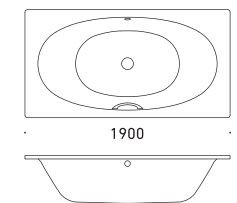

ELLIPSO DUO

エリプソ デュオ
by Phoenix Design

FLN72-5911 グリップ無
FLN72-5914 グリップ付
L1900×W1000×D440 284L

※追加給湯器 対応可能
※アンチスリップ・イージークリーンフィニッシュ付き
※専用バス用排水金具付属
※グリップ付は、受注オーダー品（納期 約4～6ヶ月）

詳細図 » P.77

ゆったりとした極上のもたれ心地

一見控えめなフォルムですが、ゆったりとした洋バスならではのもたれ心地の良さを追求した形状。カルデパイのバスタブの中でも、そのもたれ心地の良さは格別です。さらに縦横どちらを向いても入ることができるので、使い方や体格に合わせて様々な入浴が可能です。デザイン性と機能性を兼ね備えたハイグレードモデルです。