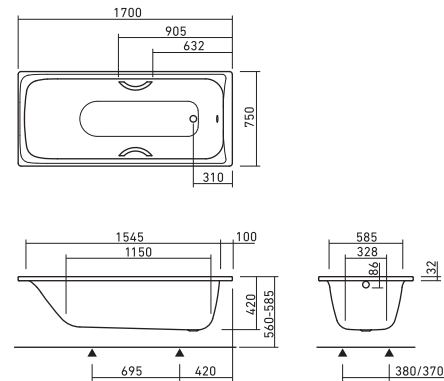

SANILUX STAR

サニルクスター 》P.60

FLN72-4402
L1700×W750
容量194L
重量49Kg