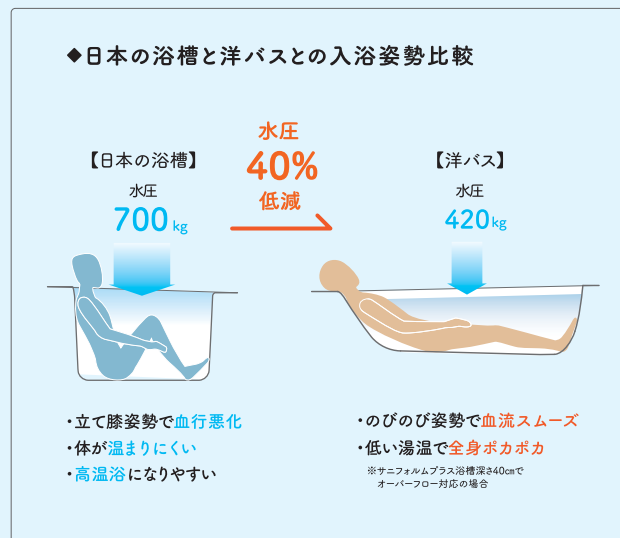

1 洋バス、あらゆる点で浴槽の究極の理想形でした

洋バスでしか味わえない、ファーストクラスの心地良さ。

体に無理のない「のびのび姿勢」

ビーチチェアも安楽椅子も、心地良いのは、体中どこにも無理のない「のびのび姿勢」だから。足を投げ出し、ゆったりとカラダ全体をあずける至福のコンフォート。それが、まさに浅くて長い洋バスならではの「入浴姿勢」なのです。足や腰を曲げて入浴する日本の浴槽は、「お湯に浸かる心地良さ」が全て。一方、洋バスはそれに加え、「入浴姿勢の心地良さ」を併せ持っています。まさにファーストクラスのリラックスといえるでしょう。さらに、それぞれの体格に合わせて湯量を加減することで、成人からお年寄り、小さな子供まで誰もが快適な入浴を叶えることができます。

「浅くて長い」から、ヒートショックも起きにくい！ 心臓疾患や足腰に障害を抱えた方にも特にお勧め。

浅いから水圧の負担が少ない

湯船に浸って心臓がドキドキしたり、意識がもうろうとした経験はありませんか？ その原因のひとつが静水圧。日本の深い浴槽では、およそ700kgもの水圧で全身が圧迫されるため、血管や心臓に過剰な負担がかかり、ヒートショックを起こし死に至る場合もあります。一方、浅い洋バスは、心肺への負担が少なく、血液循環がスムーズに行われるため、結果として、ヒートショックも起きにくくなります。

カラダが伸びるとこんなに快適

一日中体を支えている筋肉、関節をほぐして体を癒す、「浮力」の作用。従来の足を曲げて背中を立てた窮屈な姿勢では、その効果を十分に感じられません。洋バスならのびのび姿勢で筋肉や関節がほぐれ、従来の浴槽とは圧倒的に解放感が違います。また「半身浴」や「浮遊浴」といった健康性・美容効果の高い入浴方法も、「心地良い姿勢」そのままに実現可能。アロマを焚いたり、本を読んだり、テレビを見たり、誰もが至福のバスタイムを満喫できます。

「低めの湯温」でも体の芯から温まる

医学的に安全と言われる湯温は38℃～39℃です。日本で好まれている42℃以上の高温浴は、実は血圧の変動が大きく、特に高齢の方には血管や心臓に負担のかかる大変危険な入浴方法です。洋バスの寝そべるような入浴姿勢は、静水圧や姿勢による圧迫も小さく、血液循環がスムーズに行われるため、38℃～39℃といった低めの湯温でも十分に満足を得ることができるのです。

【比較の前提条件】

- 水深1cmにつき、1g/cm²の水圧がかかる
- 体表面積を1.4m²とする
- 身長160cm／体重50kgの場合（BMIによる標準体重56.32kgより切り下げ）
- 体表面積は、BSA藤本式（W0.444×H0.663×0.008883）により算出

2 元気なうちは気付かない日本の浴槽がもたらす危険

高齢者にはとても危険、日本の浴槽の深さ。

入る時も出る時も、大変つらい。深すぎる日本の浴槽

お年寄りの方に聞いてみてください。「出入りの動作がづらい」「すべてで転びそうになる」「ふらつく、よろめく」…ほとんどの方が入浴のたびに感じているでしょう。足腰がしっかりしているうちは気付かない「浴槽のまたぎにくさと不安定感」。それは深すぎる日本の浴槽が持つ大きな不都合なのです。介護福祉の専門書などには、浴槽フチの理想の高さは、約40センチと記されています。しかし、それは「洗い場側」からの視点でしかなく、浴槽底面と洗い場の段差をなくすことについてはまったく触れられていません。

浴槽と洗い場との「段違い」が危険