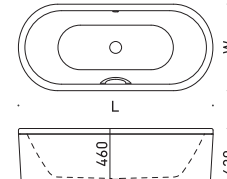

CENTRO DUO OVAL free-standing

チェントロ デュオ オーバル フリースタンディング
by Sottsass Associati

FLN72-6013 グリップ無
FLN72-6017 グリップ付
L1700×W750×D460 226L

FLN72-6014 グリップ無
FLN72-6018 グリップ付
L1800×W800×D460 265L

※エプロン部、ポリウレタン樹脂
※専用バス用排水金具付属
※アンチスリップ・イージークリーンフィニッシュ付き
※グリップ付は、受注オーダー品（納期 約4～6ヶ月）