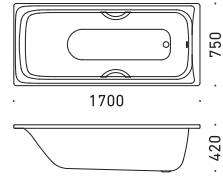

SANILUX STAR

サニルクス スター
by Phoenix Design

FLN72-4402
L1700×W750×D420 194L

※追焚付給湯器 対応可能
※アンチスリップ・イージークリーンフィニッシュ付き

詳細図 » P.86