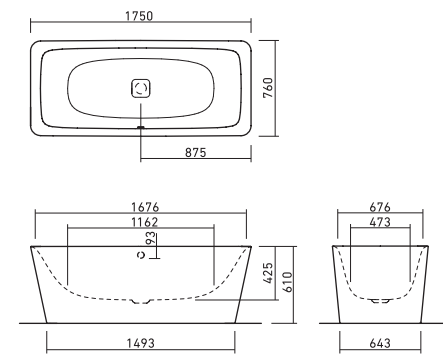

MEISTERSTÜCK INCAVA

マイスターストック インカバ P.16

FLN72-7005
L1750×W760
容量210L
重量115Kg