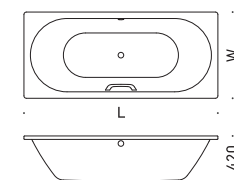

CLASSIC DUO

クラシック デュオ
by Sottsass Associati

FLN72-5701 グリップ無
FLN72-5711 グリップ付
L1600×W700×D420 165L

FLN72-5703 グリップ無
FLN72-5713 グリップ付
L1700×W750×D420 192L

FLN72-5705 グリップ無
FLN72-5715 グリップ付
L1800×W800×D420 228L

※追焚付給湯器 対応可能
※アンチスリップ・イージークリーンフィニッシュ付き
※グリップ付は、受注オーダー品（納期 約4～6ヶ月）