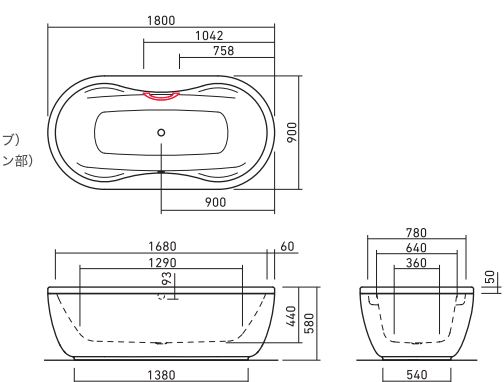

MEGA DUO OVAL free-standing

メガデュオ オーバル フリースタANDING P.29

FLN72-2302
グリップ無
FLN72-2304
グリップ付
L1800×W900
容量256L
重量55Kg (バスタブ)
32Kg (エプロン部)

※エプロン部
ポリウレタン樹脂