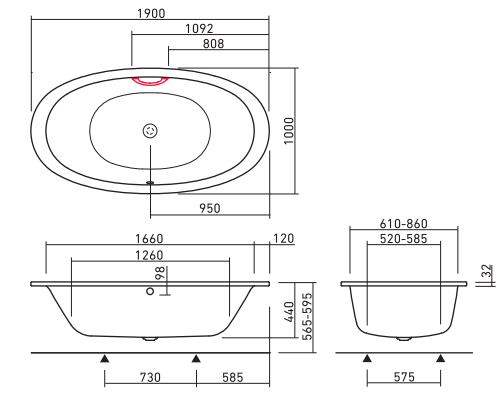

BASSINO

バシノ P.25

FLN72-6701
L2000×W1000
容量310L
重量70Kg

ELLIPSO DUO OVAL

エリプソ デュオ オーバル P.27

FLN72-5912
グリップ無
FLN72-5915
グリップ付
L1900×W1000
容量284L
重量55Kg

MEISTERSTÜCK INCAVA

マイスターストック インカバ P.16