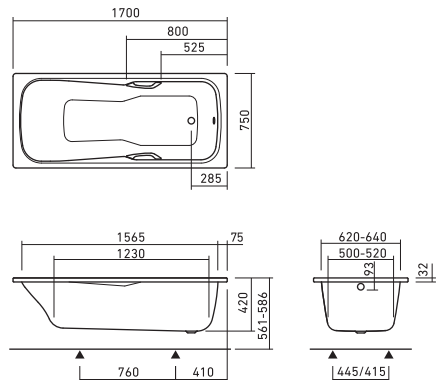

DYNA SET STAR

ダイナセットスター 》P.61

FLN72-1210
L1700×W750
容量239L
重量53Kg