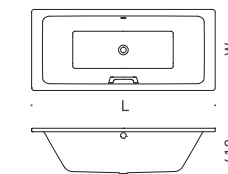

PURO

プーロ
スタンダードオーバーフローモデル

サイドオーバーフローモデル

ベーシックラインのスクエアモデル

現代的でシャープなテイストのバスルームにマッチするよう、直線基調のスクエアなフォルムにデザインされたモデルです。内側の絞り込みが少なく、実際のサイズ以上に余裕を感じられます。排水金具が脚元側にあるスタンダードオーバーフローモデルは、よりシャープさが際立ちます。

FLN72-6511 グリップ無
FLN72-6527 グリップ付
L1600×W700×D410 175L
FLN72-6513 グリップ無
FLN72-6529 グリップ付
L1700×W750×D410 207L

※追焚付給湯器 対応可能
※アンチスリップ・イージークリーンフィニッシュ付き
※グリップ付は、受注オーダー品（納期 約4～6ヶ月）

向かい合っても入れるファミリーユースの定番

片側背面傾斜で絞り込みが少ない形状で底面もやや広めのため、実際のサイズ以上にゆとりを感じるプーロシリーズ。サイドオーバーフローモデルは排水栓操作ハンドルが長辺側に配置されているため、お子様などと対面して一緒に入浴しても、背もたれの邪魔になりません。

FLN72-6501 グリップ無
FLN72-6521 グリップ付
L1600×W700×D410 175L
FLN72-6503 グリップ無
FLN72-6523 グリップ付
L1700×W750×D410 207L

※追焚付給湯器 対応可能
※アンチスリップ・イージークリーンフィニッシュ付き
※グリップ付は、受注オーダー品（納期 約4～6ヶ月）

PURO DUO

プーロ デュオ

FLN72-6541 グリップ無
FLN72-6533 グリップ付
L1700×W750×D410 192L
FLN72-6542 グリップ無
FLN72-6534 グリップ付
L1800×W800×D410 235L

※追焚付給湯器 対応可能
※アンチスリップ・イージークリーンフィニッシュ付き
※グリップ付は、受注オーダー品（納期 約4～6ヶ月）

詳細図 » P.80

シャープなフォルムにエレガントな香り漂うデュオタイプ

向かい合っても二人での入浴が可能なデュオタイプ。プーロシリーズのスクエアかつシャープなイメージをそのままに、背もたれを左右対称に配することによって、ラグジュアリーな香りが加わりました。高級住宅や5スターホテルのようなバス空間にもマッチするグレード感を備えたモデルです。