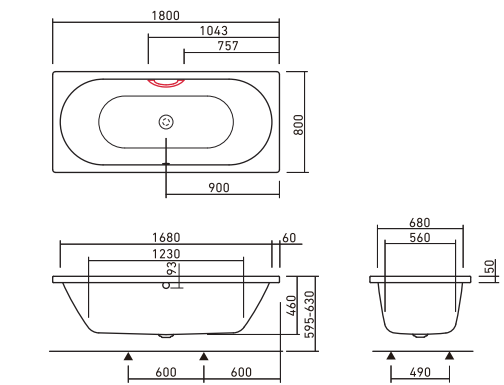

CENTRO DUO

チェントロ デュオ P.30

FLN72-6312
グリップ無
FLN72-6314
グリップ付
L1800×W800
容量265L
重量58Kg

•特に表示のない表記寸法単位はmmです。 •容量はオーバーフローまでの水量です。 •▲は設置用脚位置です。 •バス用ポップアップ排水金具 / 設置用脚付属 (図面) P.87