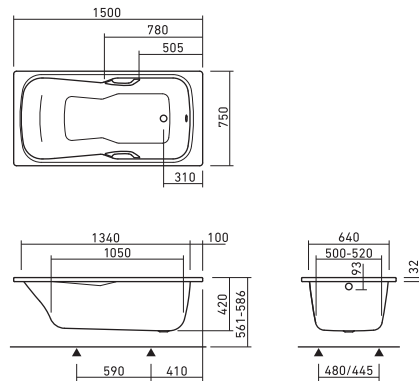

DYNA SET STAR

ダイナセットスター 》P.61

FLN72-1207
L1500×W750
容量203L
重量45Kg