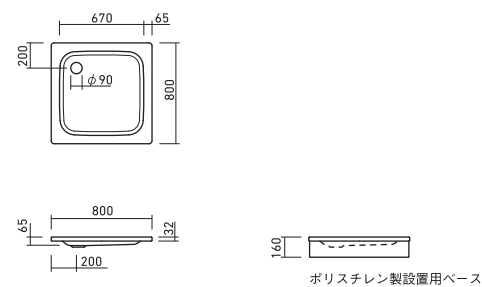

ドゥーシュプラン 》P.62

FLN72-5522
L800×W800
重量19Kg

DUSCHPLAN

ドゥーシュプラン 》P.62

FLN72-5526
L900×W900
重量24Kg

DUSCHPLAN

ドゥーシュプラン 》P.62

FLN72-5530
L1000×W1000
重量28Kg