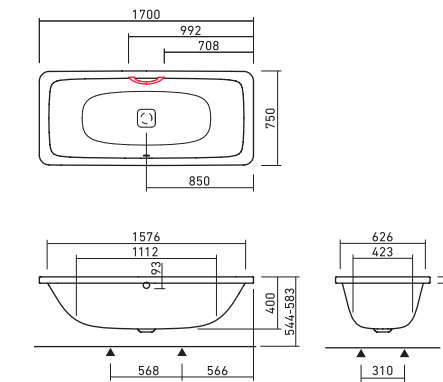

INCAVA

インカバ P.21

FLN72-7001
グリップ無
FLN72-7003
グリップ付
L1700×W750
容量166L
重量52Kg