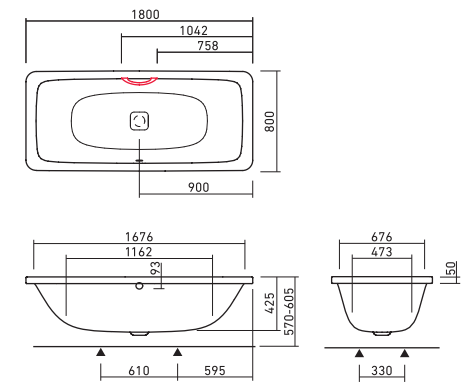

MEGA DUO OVAL

メガデュオ オーバル P.28

FLN72-2301
グリップ無
FLN72-2303
グリップ付
L1800×W900
容量256L
重量55Kg

MEGA DUO OVAL free-standing

メガデュオ オーバル フリースタANDING P.29

FLN72-2302
グリップ無
FLN72-2304
グリップ付
L1800×W900
容量256L
重量55Kg (バスタブ)
32Kg (エプロン部)