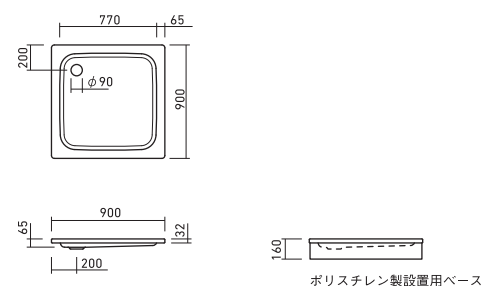

DUSCHPLAN

ドゥーシュプラン 》P.62

FLN72-5526
L900×W900
重量24Kg