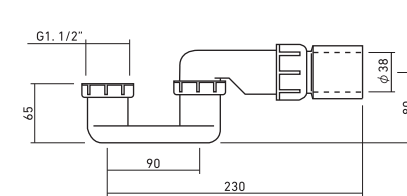

DUSCHPLAN

ドゥーシュプラン 》P.62

FLN72-5530
L1000×W1000
重量28Kg

バス用排水トラップ

》P.72

FAC73-9945
本体: PP
端部: 塩ビ

※バス用排水トラップ取付けの場合、バス用排水金具と合わせて
約130mmの高さとなります。バスタブの最低高さにご注意ください。

バス用横引きエルゴ