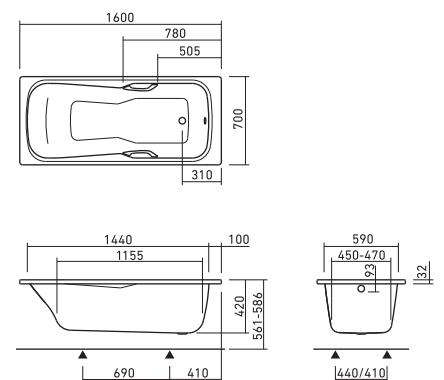

DYNA SET STAR

ダイナセットスター 》P.61

FLN72-1208
L1600×W700
容量192L
重量46Kg