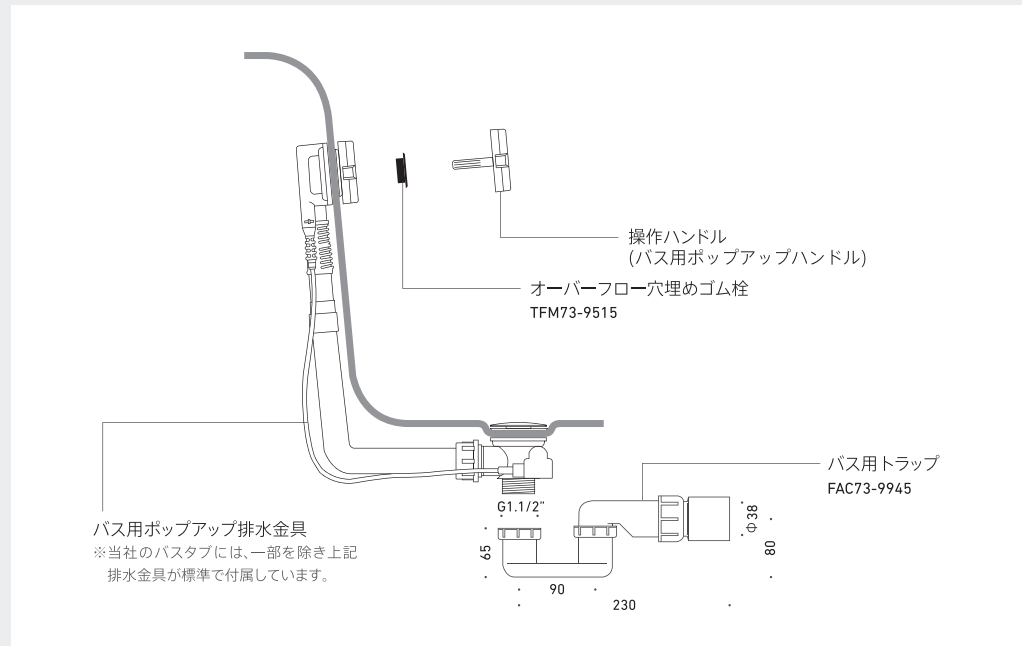

Parts パーツ

バス用トラップ

FAC73-9945
※バスタブ直下にトラップを設ける場合にご使用頂けるパーツです。

バス用横引エルボ

TFM73-9504
※標準付属のポップアップ排水金具を塩ビ管に接続するパーツです。

バスタブ用低床脚

カルデパイ鋼板ホーローバスに標準付属している取付脚で設置するよりも、5センチ程度浴槽を低く設置することができる設置用脚です。ユニットバスへの組み込みの際などの浴槽高さのミスマッチを解消します。

FHG73-0001

※対応モデルについてはHPをご覧ください。

【標準付属品】

【低床設置用脚】

バス用ポップアップハンドル

FAC73-9930
ポップアップハンドル交換パーツ

バス用ポップアップ排水栓

FAC73-9928
ポップアップ排水栓交換パーツ

バス用ポップアップ排水栓パッキン

FAC73-9968
ポップアップ排水栓交換パーツ

チェーン付ゴム栓

FAC73-9973

オーバーフロー穴埋めゴム柱

TFM73-9515 標準付属品
※バス用ポップアップ排水金具のオーバーフロー穴をふさぎ、より深い水位を確保します。>>P.74
※当社バスタブに付属のバス用ポップアップ排水金具には標準で付属しています。

ホーロータッチアップペイント

TFM73-9506
※ホーロー層の小さなキズを簡易補修。
※ご使用状況により補修面が剥離する場合があります。

ホーロータッチアップペイントセット

TFM73-9507
※下地が露出した状態のキズや欠けを簡易補修。
※ご使用状況により補修面が剥離する場合があります。

ホーロー汚れ落とし

FLN73-9915
※もらい錆など、通常のお掃除では落ちない汚れにご使用ください。

※上記補修材は簡易補修用です。ご使用状況により補修面が剥離するなど、再補修が必要な場合がありますのであらかじめご了承ください。 >>P.75

Other その他関連部材

バスボード (エプロン用下地材)

高密度発泡ポリスチレンボードの両面を、グラスファイバーメッシュとセメントで強固にコーティング。面強度・防水性・耐水性に非常に優れ、水回り空間でも安心して使える下地材です。カッターやのこぎりで自在にカットできるだけでなく、接着も簡単。平滑に仕上げられたセメント面にはタイルや石がそのまま貼れ、優れた施工性を誇ります。

MHB86-0006
L2500×W600×T30
30mm厚 垂直面用

MHB86-0008
L2500×W600×T50
50mm厚 水平面用