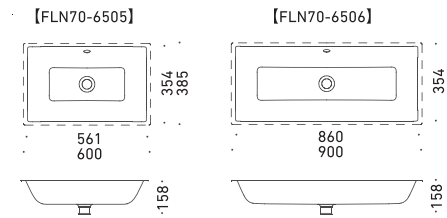

FLN70-6505
W561×D354 (ボウル内寸法)
FLN70-6506
W860×D354 (ボウル内寸法)

※オーバーフロー付き
※型紙付属

アンダーカウンター