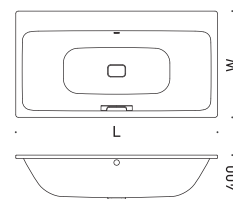

ASYMMETRIC DUO

アシンメトリック デュオ
by Phoenix Design

FLN72-6601 グリップ無
FLN72-6604 グリップ付
L1700×W800×D400 193L

FLN72-6602 グリップ無
FLN72-6605 グリップ付
L1800×W900×D400 233L

FLN72-6603 グリップ無
FLN72-6606 グリップ付
L1900×W1000×D400 278L

※追加給湯器 対応可能
※アンチスリップ・イージークリーンフィニッシュ付き
※専用バス用排水金具付属
※グリップ付は、受注オーダー品（納期 約4～6ヶ月）

詳細図 » P.79