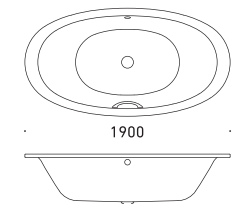

■付属品

バスクッション

バスシェルフ

ELLIPSO DUO OVAL

エリプソ デュオ オーバル
by Phoenix Design

FLN72-5912 グリップ無
FLN72-5915 グリップ付
L1900×W1000×D440 284L

※追加給湯器 対応可能
※アンチスリップ・イージークリーンフィニッシュ付き
※専用バス用排水金具付属
※グリップ付は、受注オーダー品（納期 約4～6ヶ月）

詳細図 » P.77