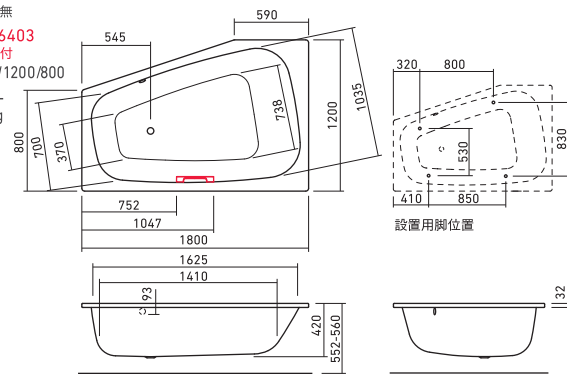

PLAZA DUO right

プラザデュオ P.23

FLN72-6401
グリップ無
FLN72-6403
グリップ付
L1800×W1200/800
容量343L
重量67Kg