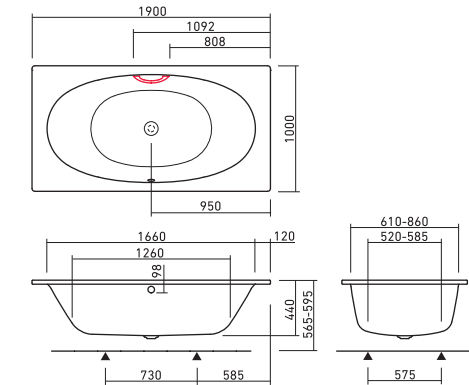

FLN72-7005
L1750×W760
容量210L
重量115Kg

MEISTERSTÜCK CONODUO

マイスターストック コノデュオ P.17

FLN72-5819
L1700×W750
容量192L
重量137Kg

ELLIPSO DUO

エリプソ デュオ P.27

FLN72-5911
グリップ無
FLN72-5914
グリップ付
L1900×W1000
容量284L
重量59Kg

MEGA DUO