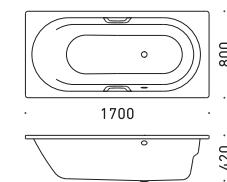

詳細図 ≫ P.82

グリップ付

170センチモデルで最もワイドな80センチ幅

170センチのバスタブは幅75サイズが一般的なカルデパイのラインナップの中で、80センチと幅にゆとりをもたせたバイオシリーズ。脚元側も広めになっており、さらにオーバーフロー金具が側面にありますので、お子様などと向かい合って入浴することも可能。バスタブ内部の段差はひじ掛けとしてお使いいただけます。

STUDIO STAR

スタジオ スター
by Phoenix Design