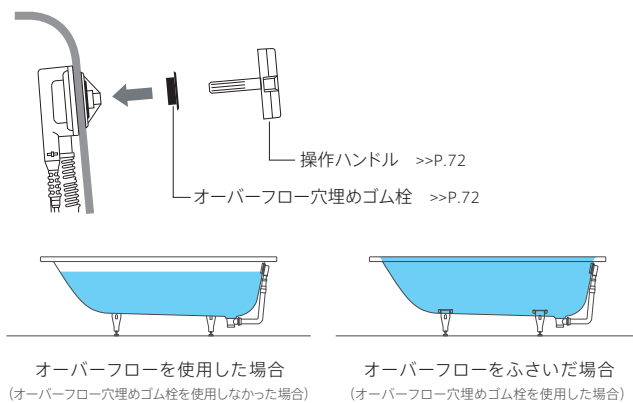

Technical テクニカル

設計、施工にあたってのご注意とお願い

構成部品

※一部のモデル(全てのフリースタンディングモデル)を除き、バス用トラップはオプションです。>>P.72
※フリースタンディングモデル、エプロン付モデルにはそれぞれエプロンが付属します。

バス用ポップアップ排水金具操作方法

ポップアップ排水金具の操作ハンドルを回し、排水栓を開閉します。

オーバーフローについて

オーバーフロー穴埋めゴム栓を使用することで浴槽上端いっぱいまでお湯を溜めることができ、より深い水位を確保することができます。 >>P.69

追焚きについて

あらかじめ追焚付給湯器取付用穴のあいた「追焚付給湯器対応モデル(追焚穴付モデル、U型パッキン付)」をご用意しております。

※追焚穴の位置はおおよそ上図の通りとなります。
※追焚穴はオーバーフロー穴の下部1ヶ所のみとなります。
※U型パッキン取付け後の穴径はφ49です。
※追焚付給湯器取付けの場合も付属のバス用排水金具の取付けが可能です。
※追焚付給湯器対応モデルを設置する場合、ティーフォルムオリジナル風呂ふた >>P.70のご使用をお勧めします。

その他施工上の注意

- 一般的にホーローにキズがつきますと完全には補修することができません。搬入時や施工中は養生を施すなど、取扱いには十分注意してください。
- バス用排水金具は建築側の設備配管に直接つなぎ込み、エプロン内部に湯水がまわらないようにしてください。
- 埋め込み施工の場合、万一の点検修理の備え、バス用排水金具付近のエプロン部に点検口を設けるか、設置後の浴槽取外しが可能な施工方法で設置してください。
- 温泉水のご使用は製品保証の対象外となりますので、ご使用はお避けください。
- 24時間風呂には対応しておりませんのでご使用された場合、製品保証の対象外となります。またホーロー層劣化の原因となりますので絶対に使用しないでください。

お取り扱いについてのご注意