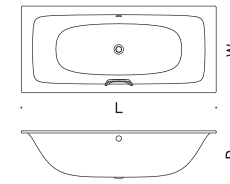

SILENIO

シレニオ
by Anke Salomon

FLN72-6901 グリップ無
FLN72-6903 グリップ付
L1700×W750×D400 166L

FLN72-6902 グリップ無
FLN72-6904 グリップ付
L1800×W800×D425 210L

※追加付給湯器 対応可能
※イージークリーンフィニッシュ付き
※グリップ付は、受注オーダー品（納期 約4～6ヶ月）

詳細図 » P.79・80