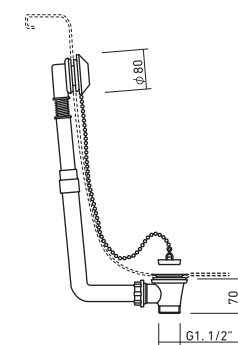

DUSCHPLAN

ドゥーシュプラン 》P.62

FLN72-5535
L900×W1200
重量31Kg

標準付属バス用ポップアップ排水金具

》P.70

バス用ゴム栓排水金具

》P.70

プールハンドル