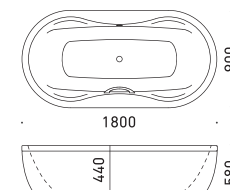

FLN72-2302 グリップ無
FLN72-2304 グリップ付
L1800×W900×D440 256L

※エプロン部：ポリウレタン樹脂
※アンチスリップ・イージークリーンフィニッシュ付き
※グリップ付は、受注オーダー品（納期 約4～6ヶ月）

詳細図 » P.77

MEGA DUO OVAL / FLN72-2301

志摩観光ホテル ベイスイート

英虞湾に面した全50室が100平米以上のスイートルームであるラグジュアリーホテル。その華やかな雰囲気に合わせてセレクトされたのが、エレガントなフォルムとゆったり快適な入り心地から多く的高级ホテルでも採用されているメガデュオオーバルです。