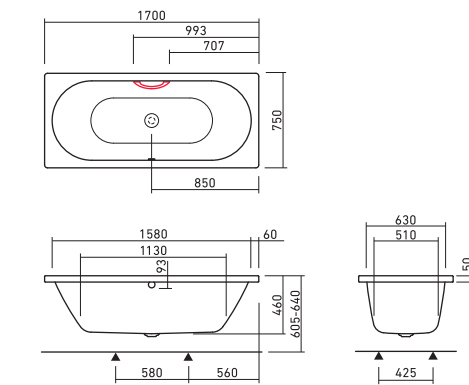

CENTRO DUO

チェントロ デュオ P.30

FLN72-6311
グリップ無
FLN72-6313
グリップ付
L1700×W750
容量226L
重量53Kg