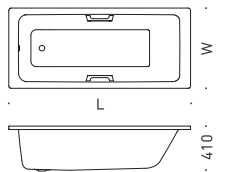

詳細図 » P.80

向かい合っても入れるファミリーユースの定番

片側背面傾斜で絞り込みが少ない形状で底面もやや広めのため、実際のサイズ以上にゆとりを感じるプーロシリーズ。サイドオーバーフローモデルは排水栓操作ハンドルが長辺側に配置されているため、お子様などと対面して一緒に入浴しても、背もたれの邪魔になりません。

FLN72-6501 グリップ無
FLN72-6521 グリップ付
L1600×W700×D410 175L
FLN72-6503 グリップ無
FLN72-6523 グリップ付
L1700×W750×D410 207L

※追焚付給湯器 対応可能
※アンチスリップ・イージークリーンフィニッシュ付き
※グリップ付は、受注オーダー品（納期 約4～6ヶ月）