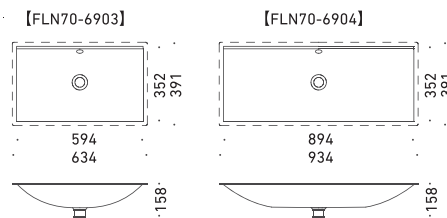

オーバーカウンター

FLN70-6903
W594×D352 (ボウル内寸法)
FLN70-6904
W894×D352 (ボウル内寸法)

※オーバーフロー付き
※型紙付属

アンダーカウンター

SILENIOシリーズ バスタブはこちら▷ P.39

※下記の洗面器には水栓・排水金具は含まれておりません。おすすめの水栓、対応排水金具については当社ウェブサイトにてご確認ください。

PURO プーロ

by Anke Salomon