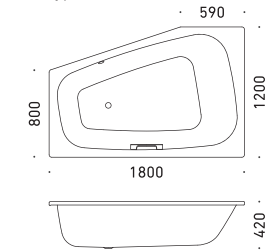

【R.type】

【L.type】

詳細図 » P.76

L.type

R.type グリップ付

ゆったりと二人並んでバスルームのひとときを

ヨーロッパの高級ホテルやレジデンスでトレンドとなりつつある、横に二人並んで入浴できるモデルです。モダンな印象を与えるデザインは、さまざまな空間にバランス良くマッチします。大型浴槽でありながら台形形状であるため、入浴の向きや位置を工夫することにより、小柄な方やお子様でも安心感のある姿勢でゆったりと入浴することが可能です。