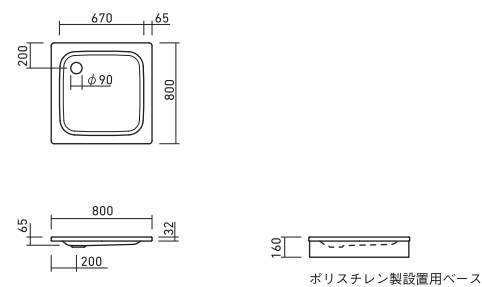

》P.71

FLN73-0010
クローム

DYNA SET STAR

ダイナセットスター 》P.61

FLN72-1212
L1800×W800
容量239L
重量68Kg

DUSCHPLAN

ドゥーシュプラン 》P.62

FLN72-5522
L800×W800
重量19Kg