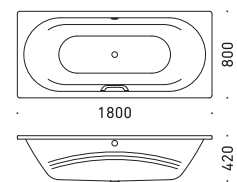

VAIO DUO

バイオ デュオ
by Phoenix Design

FLN72-4901 グリップ無
FLN72-4902 グリップ付
L1800×W800×D420 225L

※追焚付給湯器 対応可能
※アンチスリップ・イージークリーンフィニッシュ付き
※グリップ付は、受注オーダー品（納期 約4～6ヶ月）

詳細図 ≫ P.81