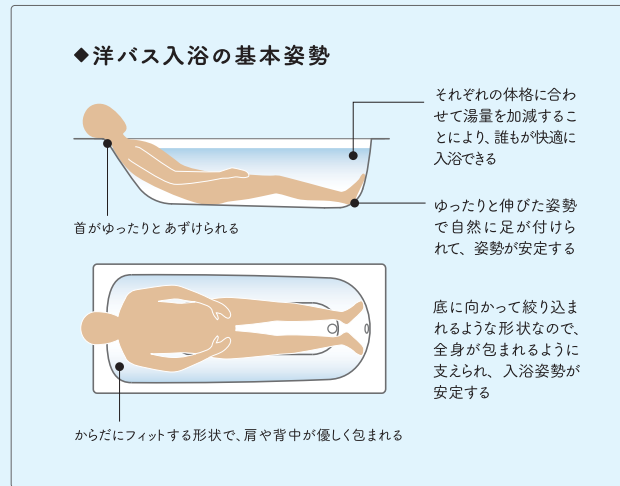

KALDEWEI

Europe's No.1 for baths

「心地良さ」と「健康」、そして「安全」を
徹底的に追求したフォルム

洋バスは
とことん
人に優しい

理想の浴槽

でした。

洋バス…映画やホテルなどでたまに見かけても、
日本の家庭ではあまり馴染みのない存在。
しかし、実はたくさんの利点がある、
とても人に優しい理想のバスタブなのです。

KALDEWEI

1 洋バス、あらゆる点で浴槽の究極の理想形でした

洋バスでしか味わえない、ファーストクラスの心地良さ。

体に無理のない「のびのび姿勢」

ビーチチェアも安楽椅子も、心地良いのは、体中どこにも無理のない「のびのび姿勢」だから。足を投げ出し、ゆったりとカラダ全体をあずける至福のコンフォート。それが、まさに浅くて長い洋バスならではの「入浴姿勢」なのです。足や腰を曲げて入浴する日本の浴槽は、「お湯に浸かる心地良さ」が全て。一方、洋バスはそれに加え、「入浴姿勢の心地良さ」を併せ持っています。まさにファーストクラスのリラックスといえるでしょう。さらに、それぞれの体格に合わせて湯量を加減することで、成人からお年寄り、小さな子供まで誰もが快適な入浴を叶えることができます。

「浅くて長い」から、ヒートショックも起きにくい！ 心臓疾患や足腰に障害を抱えた方にも特にお勧め。

浅いから水圧の負担が少ない

湯船に浸って心臓がドキドキしたり、意識がもうろうとした経験はありませんか？ その原因のひとつが静水圧。日本の深い浴槽では、およそ700kgもの水圧で全身が圧迫されるため、血管や心臓に過剰な負担がかかり、ヒートショックを起こし死に至る場合もあります。一方、浅い洋バスは、心肺への負担が少なく、血液循環がスムーズに行われるため、結果として、ヒートショックも起きにくくなります。

カラダが伸びるとこんなに快適

一日中体を支えている筋肉、関節をほぐして体を癒す、「浮力」の作用。従来の足を曲げて背中を立てた窮屈な姿勢では、その効果を十分に感じられません。洋バスならのびのび姿勢で筋肉や関節がほぐれ、従来の浴槽とは圧倒的に解放感が違います。また「半身浴」や「浮遊浴」といった健康性・美容効果の高い入浴方法も、「心地良い姿勢」そのままに実現可能。アロマを焚いたり、本を読んだり、テレビを見たり、誰もが至福のバスタイムを満喫できます。