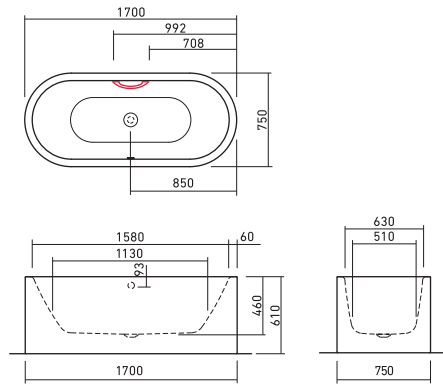

MEISTERSTÜCK CENTRO DUO OVAL

マイスターストック チェントロ デュオ オーバル P.15

FLN72-6020
グリップ無
FLN72-6022
グリップ付
L1700×W750
容量226L
重量120Kg

MEISTERSTÜCK CENTRO DUO OVAL

マイスターストック チェントロ デュオ オーバル P.15

FLN72-6021
グリップ無
FLN72-6023
グリップ付
L1800×W800
容量265L
重量136Kg